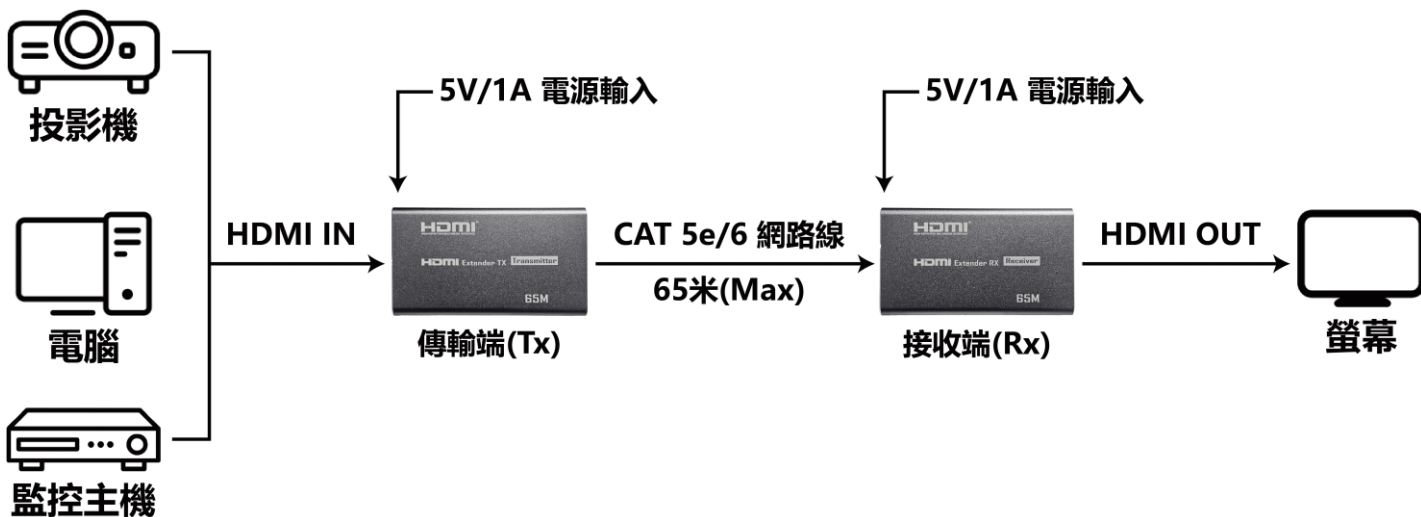

HD-ES65E

HDMI 65M 網線延長器

產品特點

- HDMI 高清傳輸距離 65M，單網線傳輸
- 分辨率最高支持 1080P 60Hz
- 支援影像+聲音同步傳輸
- 外殼採用雙排散熱，抗干擾、防漏電、耐高溫
- 即插即用、方便快捷、應用範圍廣
- EDID 是依據 video output 的解析度，可自動調整顯示的解析度品質

連接示意圖

產品規格

產品型號	HD-ES65E
產品名稱	HDMI 65M 網線延長器
最高分辨率	1920*1080P/60Hz
接口	HDMI 接口/5V 供電/網線接口
最大傳輸帶寬	150MHz
最大傳輸速率	4.5Gbps
電源	USB 5V / 1A
延長距離	65M
輸入距離	10M
輸出距離	15M
產品尺寸	78 x 45 x 23 mm

*另有帶本地環出款可選：**HD-ES60EL-S1**