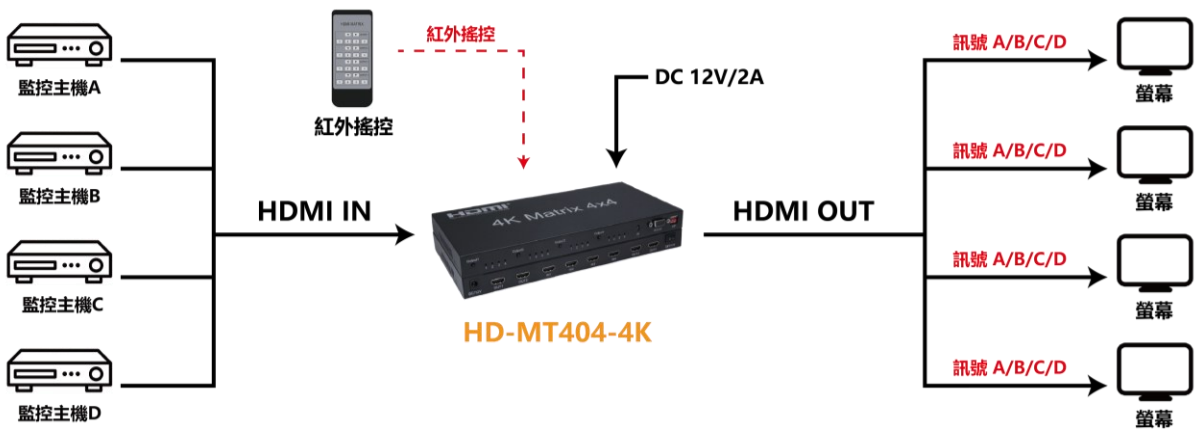

HD-MT404-4K

4K HDMI 四進四出矩陣器

產品特點

- 可將 4 路 HDMI 輸出顯示同一或不同的高清影像
- 最高可支援 4K@60Hz 分辯率，色彩細膩、畫質高清
- 具有切換器/分配器功能，可解決多種案場及環境應用
- 支持 HDMI 2.0 版本
- 支持 2D/3D 影像格式
- 支持 IR 紅外遙控及面板按鍵切換
- 支具有訊號指示燈、電源指示燈，可快速判斷設備狀態

產品應用圖

***HDMI輸出訊號可任意切換**

產品規格

產品型號	HD-MT204-4K 二進四出	HD-MT402-4K 四進二出	HD-MT404-4K 四進四出
HDMI 版本	HDMI 2.0		
解析度	最高支持 4K@60Hz		
支援音訊格式	LPCM/DTS/Dolby-AC3		
最大傳輸速率	3x6Gbps		3x3.4Gbps
IR 紅外遙控	支持		
輸入/輸出距離	輸入輸出 ≤15 米 HDMI 標準線		輸入 ≤10 米 HDMI 標準線 輸出 ≤20 米 HDMI 標準線
電源輸入	DC 5V/1A		DC 12V/2A
工作溫度	-15°C~45°C		-15°C~55°C
尺寸	122 x 80 x 19 mm		275 x 143 x 26 mm
重量	183g		705g