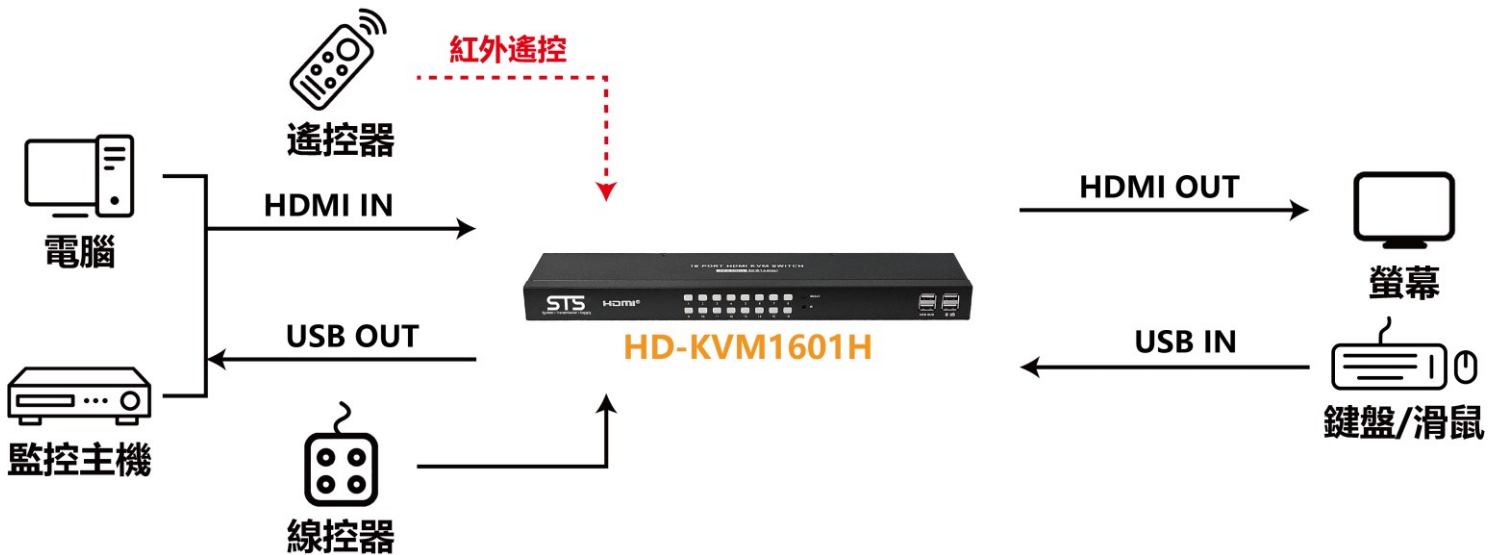

HD-KVM1601H

十六進一出 4K HDMI KVM USB 切換器

產品特點

- 將十六台(16x1)電腦主機共用一套螢幕、鍵盤及滑鼠自由同步切換
- 高清影像無損傳輸，最高可支援 **4K@60Hz (3840*2160)** 硬體升級，相容性更高
- 支持熱插拔，所有連接到 KVM 的設備都能隨時增減而無須關閉主機
- 符合 HDCP 2.2 版，高清數位內容保護技術
- 內建 EDID 自動均衡系統，畫面流暢、清晰穩定
- 可支持紅外遙控、面板切換器...等方式控制
- 支持滑鼠無縫切換且無延時，不需重新裝載 USB 驅動

產品應用圖

產品規格

產品型號	HD-KVM1601H
產品名稱	HDMI KVM 切換器 十六進一出
產品接口	HDMI 接口+USB 接口
兼容系統	Dos、Win7/8/10Win3Win95/98/98SEWin2000/ME/XP/WinNT、 Netware、Unix、Linux兼容蘋果系統
分辨率	最高支持 4K@60Hz (3840*2160)
電源輸入	DC12V / 2A
產品外觀	黑色鋁合金外殼
尺寸	390 x 83 x 32 mm
工作溫度	0°C~+50°C