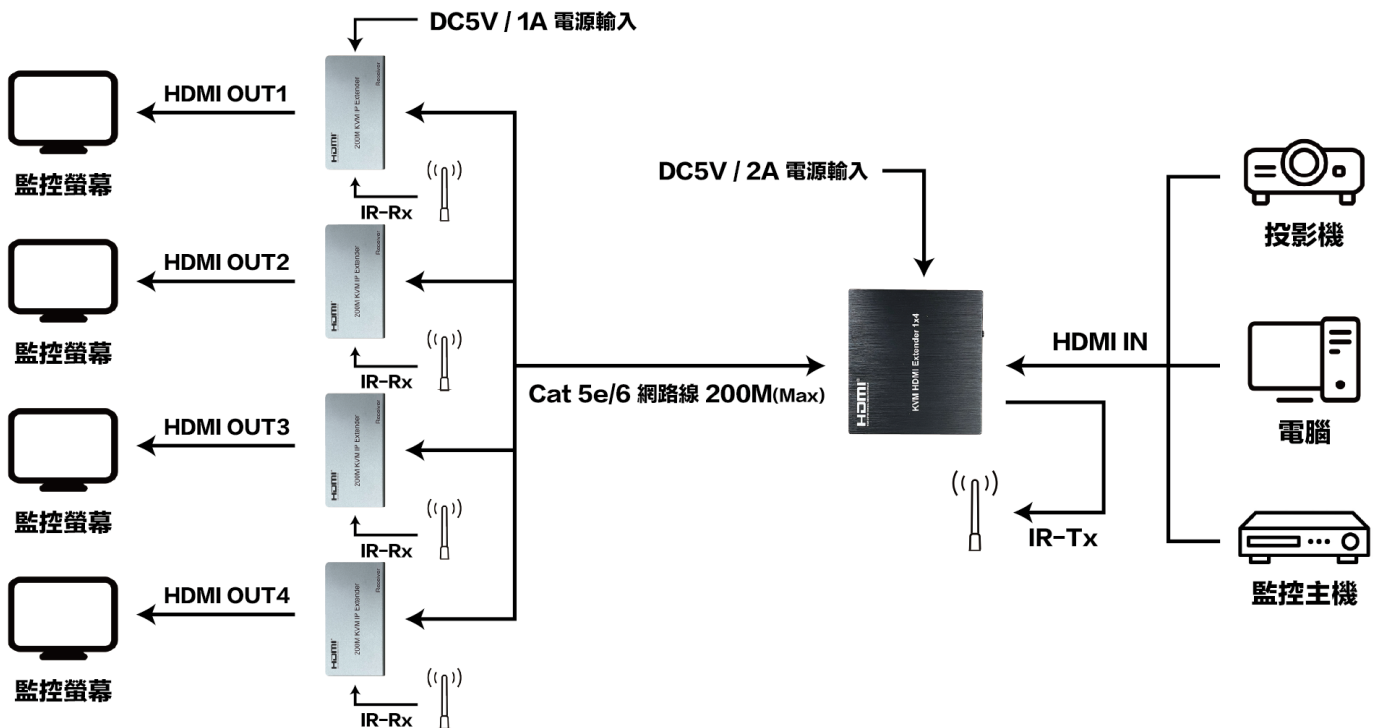

HD-KVM200-4SP

HDMI 一進四出 200 米 KVM 網路延長器

產品特點

- 可將一路 HDMI、鍵盤與滑鼠訊號透過網線延長至 200 米，並可同時輸出四路 HDMI 訊號
- 分辨率最高支持 1080P 60Hz
- 支持 IR 紅外遠端控制功能
- 內建 4 埠交換機，即插即用、免調整
- 金屬外殼堅固耐用，可防刮、防塵、防靜電

連接示意圖

產品規格

產品型號	HD-KVM200-4SP
HDMI 版本	HDMI 1.3
HDMI 分辨率	最高支持 1080P 60Hz
接口	發射端：RJ45 埠 x4 + HDMI 埠 x1+USB 埠 x1 接收端：RJ45 埠 x1 + HDMI 埠 x1+USB 埠 x2
最大傳輸寬頻	148.5MHz
最大傳輸速率	1.5Gbps
電源輸入	發射端：DC 5V/2A；接收端：DC 5V/1A
工作溫度	0° ~ -45°C
重量	發射端：239g x1；接收端：498g x4
尺寸	發射端：121 x 111 x 18mm；接收端：163 x 86 x 23mm