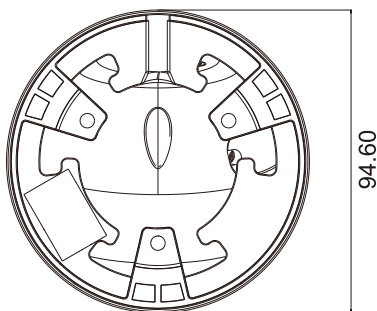

# HS-D071TQ-D

- H.265+ / H.265 / H.264+ / H.264 / MJPEG
- 2MP (1920 × 1080)
- 20 ~ 30 M 紅外夜視距離
- 支援 3D 數位降噪 / 數位寬動態 / 強光抑制 / 背光補償
- ICR 紅外移動濾光片自動切換 · 實現日夜功能
- 支援 micro SD 卡 · 最大支援容量 256GB
- 內建麥克風
- 支援感興趣區域 (ROI) 編碼
- 支援雙碼流
- IP67 防護等級
- 智能分析: 鏡頭干擾偵測 / 電子圍籬 / 區域入侵

DORI 可視距離				
鏡頭	發現 (m)	觀察 (m)	識別 (m)	鑑定 (m)
2.8mm	40.62m (133.26ft)	16.25m (53.31ft)	8.12m (26.64ft)	4.06m (13.32ft)