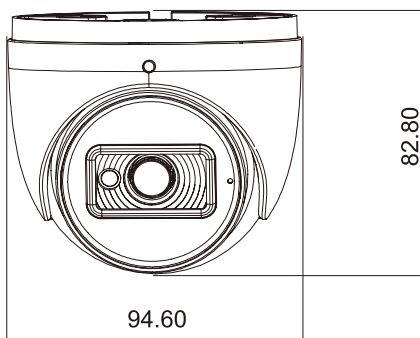

# HS-D071TQ-D

- H.265+ / H.265 / H.264+ / H.264 / MJPEG
- 2MP (1920 × 1080)
- 20 ~ 30 M 紅外夜視距離
- 支援 3D 數位降噪 / 數位寬動態 / 強光抑制 / 背光補償
- ICR 紅外移動濾光片自動切換 · 實現日夜功能
- 支援 micro SD 卡 · 最大支援容量 256GB
- 內建麥克風
- 支援感興趣區域 (ROI) 編碼
- 支援雙碼流
- IP67 防護等級
- 智能分析: 鏡頭干擾偵測 / 電子圍籬 / 區域入侵

DORI 可視距離				
鏡頭	發現 (m)	觀察 (m)	識別 (m)	鑑定 (m)
2.8mm	40.62m (133.26ft)	16.25m (53.31ft)	8.12m (26.64ft)	4.06m (13.32ft)