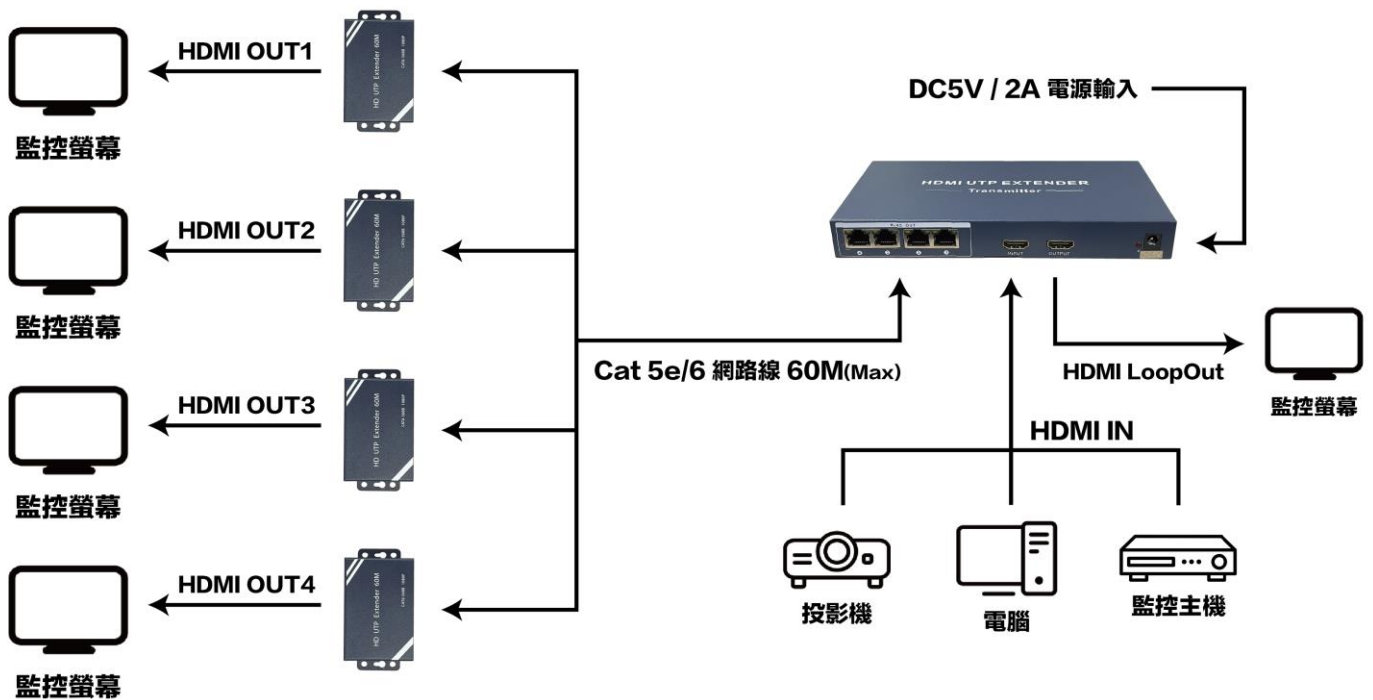

HD-ES60-4SP

HDMI 一進四出 60 米網路延長器

產品特點

- 可將一路 HDMI 訊號透過網線延長至 60 米，並可同時四路 HDMI 輸出
- 分辨率最高支持 1080P 60Hz
- 發射端帶有一路 HDMI 訊號環出，可即時查看輸入狀態
- 內建 4 埠交換機，即插即用、免調整
- 金屬外殼堅固耐用，可防刮、防塵、防靜電
- 高集成優質晶片，有效提升訊號穩定度及流暢性

連接示意圖

產品規格

產品型號	HD-ES60-4SP
HDMI 版本	HDMI 1.4
HDMI 分辨率	最高支持 1080P 60Hz
接口	發射端：RJ45 埠 x4 + HDMI 埠 x2；接收端：RJ45 埠 x1 + HDMI 埠 x1
電源輸入	DC 5V/2A
工作溫度	-25°~+70°C
重量	發射端：418 g；接收端：95 g
尺寸	發射端：214 x 101 x 25 mm；接收端：87 x 45 x 26 mm