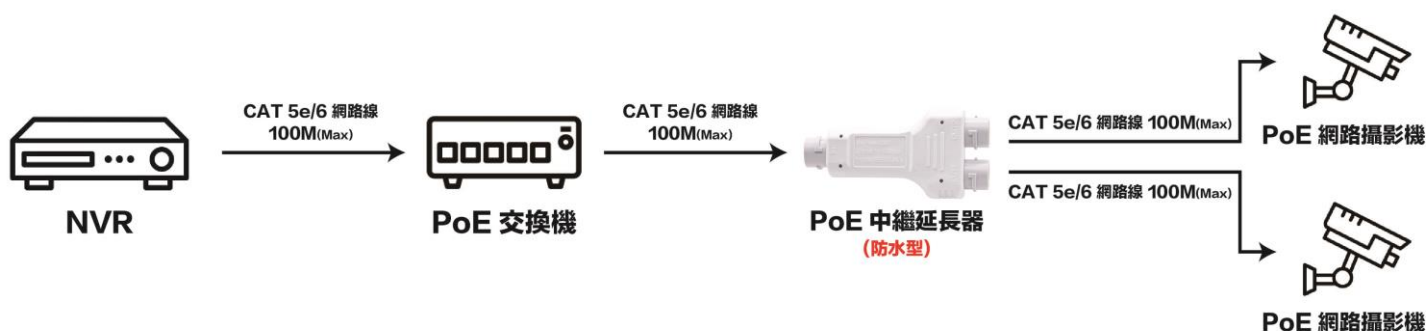

POE-201BW

一進二出戶外防水型 PoE 中繼延長器(百兆款)

產品特點

- 提供 3 個 10/100Base-TX RJ45 埠口，傳輸距離最遠可達 100 米
- 可透過中繼延長器級聯 4~5 級，每級可延長 100M
- 標準 IEEE 802.3af /at PoE 供電協議，自動識別 PoE 設備進行供電
- IP66 防水等級可用於戶外環境，並帶有 4KV 防雷防靜電設計
- 即插即用、無須配置，解決佈線雜亂、提高工作效率
- 可通過 LED 指示燈輕鬆了解設備狀態

連接示意圖

產品規格

產品型號	POE-201BW
總埠數	2 x PoE 埠 / 10/100Mbps ; 1 x RJ45 埠 / 10/100Mbps
傳輸距離	100M
RJ45 PoE 電源	正極 1/2 負極 3/6
單埠 PoE 功率	最大 15.4W
PoE 總功率	最大 30W
PoE 網路標準	IEEE 802.3 af/at
傳輸方式	儲存轉發
交換容量	0.6G
Mac 位址	1K
防水等級	IP66
防雷保護	4KV
LED 指示燈	輸入端：綠燈長亮即代表設備正常供電 輸出端：綠燈閃爍及代表數據正常傳輸
工作溫度	0 ~ +40°C
尺寸	91 x 44 x 21 mm