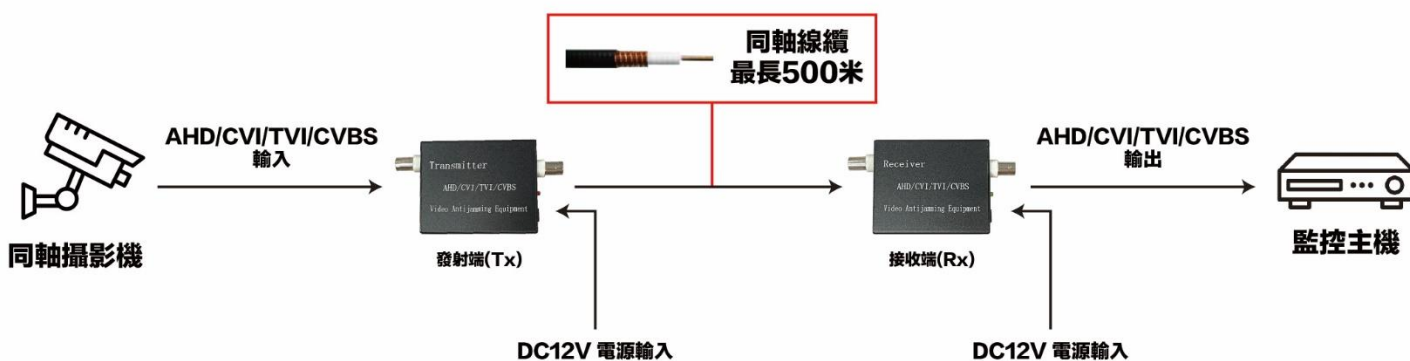

HD-RF6311

同軸影像抗干擾器(電梯專用)

產品特點

- 支援 1080P AHD/CVI/TVI/CVBS 同軸高清攝影機輸入
- 用於電梯井內傳輸，傳輸距離最遠可達 500 米
- 適用於多種強電環境下，可有效解決影像上下抖動、扭曲變形、黑白條紋、水波紋、雪花...等多種干擾現象
- 施工簡單、安裝方便、即插即用、免調整

連接示意圖

產品規格

產品型號	HD-RF6311
訊號傳輸	1080P AHD/CVI/TVI/CVBS
接口介面	BNC 接頭
傳輸距離	500 米
產品功能	解決影像上下抖動、扭曲變形、黑白條紋、水波紋、雪花...等干擾現象
輸入電源	DC 12V/1A
工作溫度	-30°C-50°C
外殼材質	高品質鋁材質金屬殼
產品重量	104g/對