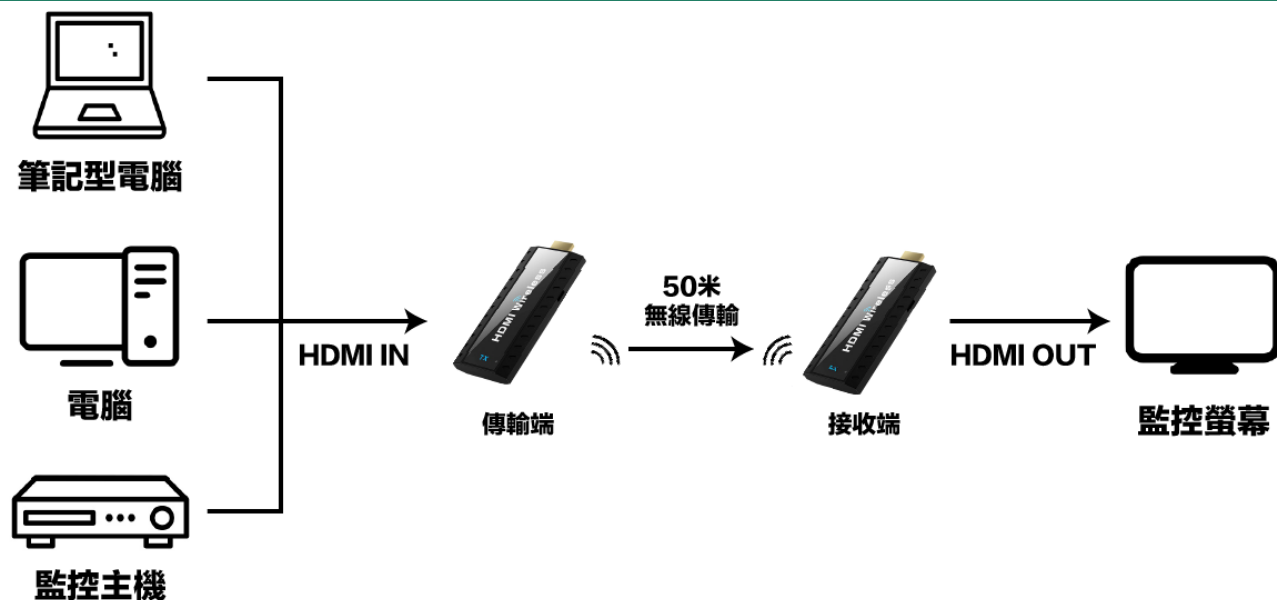

連接示意圖

產品規格

產品型號	HD-ES50WS
產品名稱	HDMI 無線傳輸器 50 米
輸入/輸出端口	HDMI
分辨率	1920 x 1080P@60Hz
阻抗	100Ω
傳輸速率	6.75 Gbps
時鐘頻率	165MHz，全數字
電源輸入	DC 5V/1A
尺寸	90 x 39 x 10 mm
實物淨重	29 g x2
工作溫度範圍	-5°C ~ +70°C