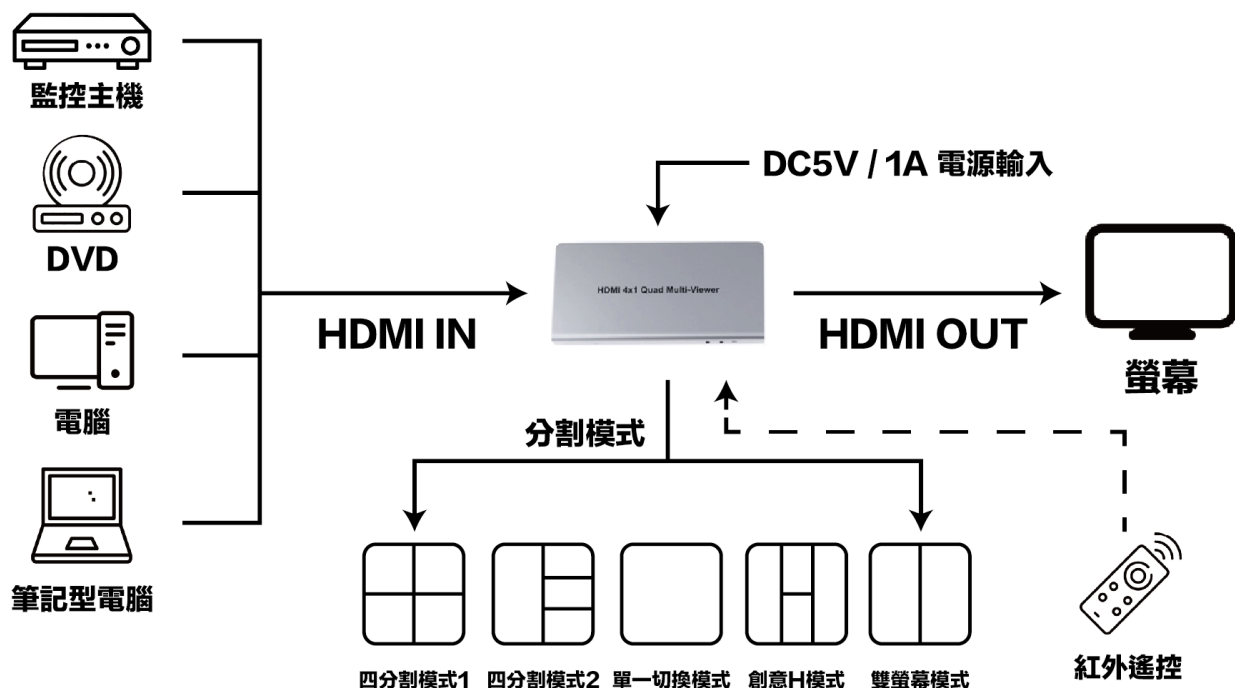

HD-401HQ

4K HDMI 四進一出影像分割器

產品特點

- 可將四路 HDMI 輸入訊號合併成四分割畫面至一台螢幕顯示
- HDMI 訊號最高支持 4K 3840x2160 @30Hz
- 兼容 HDMI 1.3a、HDCP 1.2 及 DVI 1.0 版本
- 支持 IR 紅外遙控及面板按鍵切換
- 內建四分割模式、創意 H 模式、雙螢幕模式... 等多種呈現方式
- 帶有音頻切換按鍵，快速選擇特定頻道輸出音頻
- 具有訊號指示燈、電源指示燈，可快速判斷設備狀態

連接示意圖

產品規格

產品型號	HD-401HQ
解析度	最高支持 4K 3840x2160 @30Hz
切換按鍵	影像(Audio) x 1、聲音(Audio) x 1
接口	HDMI IN x 4 ; HDMI OUT x 1
兼容格式	HDMI 1.3a、HDCP 1.2、DVI 1.0
音頻格式	PCM2、5.1 CH、7.1 CH、Dolby 5.1、DTS 5.1
分割模式	四分割模式 1、四分割模式 2、無縫切換模式、創意 H 模式、雙螢幕模式
IR 紅外遙控	支持
輸入/輸出距離	15M
電源輸入	DC5V / 2A
工作溫度	-15 ~ 55°C
尺寸	190 x 90 x 23mm
重量	350g