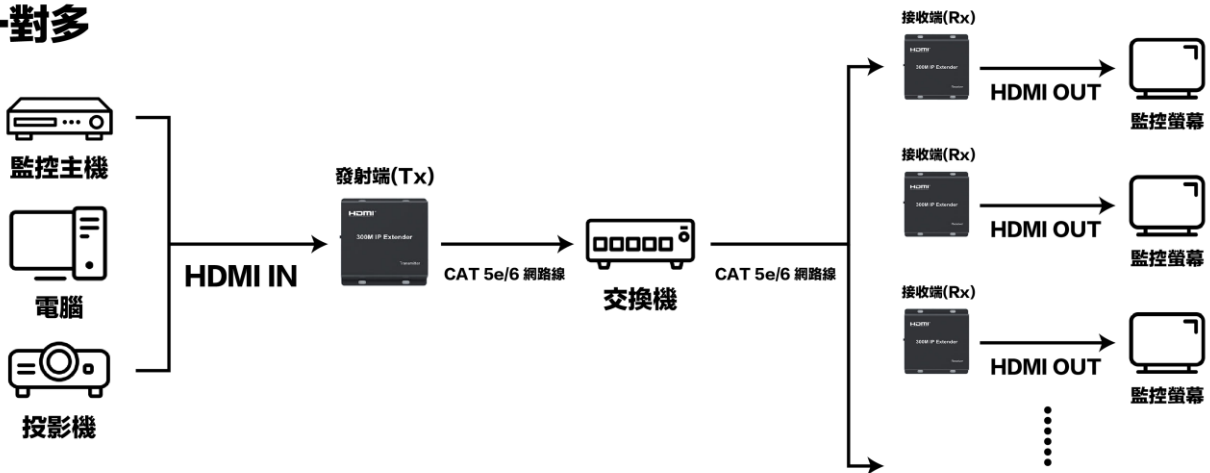

HD-ES300

HDMI 網路延長器-300米

產品特點

- HDMI 高清傳輸距離 300M，單網線傳輸
- 分辨率最高支持 1080P @60Hz
- 支持一對一、一對多級聯傳輸方式
- 標準 IEEE 802.3 乙太網協議
- 具有 LED 指示燈，可快速識別設備狀態
- 兼容多種系統，隨插即用，無需安裝額外的軟體

連接示意圖

一對一

一對多

產品規格

產品型號	HD-ES300
HDMI 版本	HDMI 1.4
最高分辨率	1920*1080P @60 Hz
傳輸距離	300 米
電源輸入	DC 5V/1A
工作溫度	0°C - 45°C
存儲溫度	-10°C ~ +70°C
尺寸	90 x 91 x 19 mm
實物淨重	120 g x 2