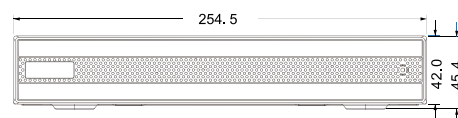

## HS-NK831F

系統	
壓縮模式	H.265S / H.265+ / H.265 / H.264
操作系統	Embedded Linux
影像	
IP 影像輸入	8 CH
錄影解析度	6MP / 5MP / 4MP / 3MP / 1080P / 1280 x 1024 / 960P / 720P / 960H / D1 / CIF
IP 影像輸出	HDMI x 1 : 1920 x 1080 / 1280 x 1024 / 1024 x 768 VGA x 1 : 1920 x 1080 / 1280 x 1024 / 1024 x 768
音訊	
聲音輸入	8 CH IPC 聲音輸入
雙向語音	-
本地輸出	-
音頻格式	G.711 A / U
錄影	
錄影碼流	雙碼流 / 單碼流
錄影模式	手動錄影 / 警報錄影 / 移動錄影 / 智能事件錄影
回放	
最大同時回放頻道	8 CH
搜尋	時間切片 / 時間 / 事件 / 標籤搜尋 / 智慧搜尋
智能搜尋	重點標示：特定事件紀錄 不同顏色：不同事件紀錄
回放功能	播放 / 暫停 / 正向回放 / 逆向回放 / 數位放大
警報	
警報模式	手動 / 感應 / 位移 / 異常 / 智能事件
警報輸入 (IPC)	8 CH
警報輸入 (NVR)	-
警報輸出 (IPC)	8 CH
警報輸出 (NVR)	-
觸發動作	錄影 / 截圖 / 預設點 / e-mail