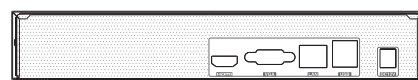

## HS-NK831F

系統	
壓縮模式	H.265S / H.265+ / H.265 / H.264
操作系統	Embedded Linux
影像	
IP 影像輸入	8 CH
錄影解析度	6MP / 5MP / 4MP / 3MP / 1080P / 1280 x 1024 / 960P / 720P / 960H / D1 / CIF
IP 影像輸出	HDMI x 1 : 1920 x 1080 / 1280 x 1024 / 1024 x 768 VGA x 1 : 1920 x 1080 / 1280 x 1024 / 1024 x 768
音訊	
聲音輸入	8 CH IPC 聲音輸入
雙向語音	-
本地輸出	-
音頻格式	G.711 A / U
錄影	
錄影碼流	雙碼流 / 單碼流
錄影模式	手動錄影 / 警報錄影 / 移動錄影 / 智能事件錄影
回放	
最大同時回放頻道	8 CH
搜尋	時間切片 / 時間 / 事件 / 標籤搜尋 / 智慧搜尋
智能搜尋	重點標示：特定事件紀錄 不同顏色：不同事件紀錄
回放功能	播放 / 暫停 / 正向回放 / 逆向回放 / 數位放大
警報	
警報模式	手動 / 感應 / 位移 / 異常 / 智能事件
警報輸入 (IPC)	8 CH
警報輸入 (NVR)	-
警報輸出 (IPC)	8 CH
警報輸出 (NVR)	-
觸發動作	錄影 / 截圖 / 預設點 / e-mail