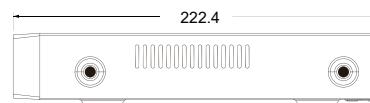

## HS-NK831F

系統	
壓縮模式	H.265S / H.265+ / H.265 / H.264
操作系統	Embedded Linux
影像	
IP 影像輸入	8 CH
錄影解析度	6MP / 5MP / 4MP / 3MP / 1080P / 1280 x 1024 / 960P / 720P / 960H / D1 / CIF
IP 影像輸出	HDMI x 1 : 1920 x 1080 / 1280 x 1024 / 1024 x 768 VGA x 1 : 1920 x 1080 / 1280 x 1024 / 1024 x 768
音訊	
聲音輸入	8 CH IPC 聲音輸入
雙向語音	-
本地輸出	-
音頻格式	G.711 A / U
錄影	
錄影碼流	雙碼流 / 單碼流
錄影模式	手動錄影 / 警報錄影 / 移動錄影 / 智能事件錄影
回放	
最大同時回放頻道	8 CH
搜尋	時間切片 / 時間 / 事件 / 標籤搜尋 / 智慧搜尋
智能搜尋	重點標示：特定事件紀錄 不同顏色：不同事件紀錄
回放功能	播放 / 暫停 / 正向回放 / 逆向回放 / 數位放大
警報	
警報模式	手動 / 感應 / 位移 / 異常 / 智能事件
警報輸入 (IPC)	8 CH
警報輸入 (NVR)	-
警報輸出 (IPC)	8 CH
警報輸出 (NVR)	-
觸發動作	錄影 / 截圖 / 預設點 / e-mail