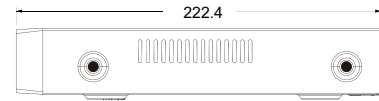

HS-NK431F

系統	
壓縮模式	H.265S / H.265+ / H.265 / H.264
操作系統	Embedded Linux
影像	
IP 影像輸入	4 CH
錄影解析度	6MP / 5MP / 4MP / 3MP / 1080P / 1280 x 1024 / 960P / 720P / 960H / D1 / CIF
IP 影像輸出	HDMI x 1 : 1920 x 1080 / 1280 x 1024 / 1024 x 768 VGA x 1 : 1920 x 1080 / 1280 x 1024 / 1024 x 768
音訊	
聲音輸入	4 CH IPC 聲音輸入
雙向語音	-
本地輸出	-
音頻格式	G.711 A / U
錄影	
錄影碼流	雙碼流 / 單碼流
錄影模式	手動錄影 / 警報錄影 / 移動錄影 / 智能事件錄影
回放	
最大同時回放頻道	4 CH
搜尋	時間切片 / 時間 / 事件 / 標籤搜尋 / 智慧搜尋
智能搜尋	重點標示：特定事件紀錄 不同顏色：不同事件紀錄
回放功能	播放 / 暫停 / 正向回放 / 逆向回放 / 數位放大
警報	
警報模式	手動 / 感應 / 位移 / 異常 / 智能事件
警報輸入 (IPC)	4 CH
警報輸入 (NVR)	-
警報輸出 (IPC)	4 CH
警報輸出 (NVR)	-
觸發動作	錄影 / 截圖 / 預設點 / e-mail

智能分析	
人臉頻道數	4CH
人臉比對	-
車牌辨識	支援
影像分析	人 / 車分類
其他功能	支援通過 Web Client 或手機 APP 的魚眼校正
介面裝置	
網路接口	RJ45 100 Mbps x 1
USB 介面	前面板：USB 2.0 x 1 後面板：USB 2.0 x 1
網路	
連線模式	TCP / IP, PPPoE, DHCP, DNS, DDNS, UPnP, NTP, SMTP, HTTP, HTTPS, 802.1x, SNMP, RTSP, ONVIF, etc.
上傳 / 下載頻寬	40Mbps / 40Mbps
同時上線用戶數	支援最多 10 個用戶同時監控
遠端控制	顯示 / 回放 / 備份 / 參數設定 / PTZ 操作
儲存	
SATA	1
e-SATA	-
容量	每個硬碟最高支援至 10TB
備份	
本地備份	USB 硬碟 / 行動硬碟 (有有限)
遠端備份	支援
行動監控	
系統平台	iOS / Andriod
其他	
電源	DC12V / 1.5A
消耗功率	≤ 6W (without HDD)
尺寸 (mm)	300 x 248 x 52 (W x D x H)
工作溫度	-10 ~ 50 °C
工作濕度	10% ~ 90% humidity
重量 (KG)	1.2