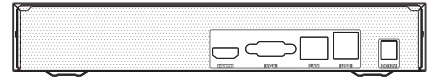

RoHS **CE** **FC**

桃園總公司：桃園市八德區長興路673號 | 電話：03-3653121
台中分公司：台中市南屯區豐順街135號 | 電話：04-23830578
高雄分公司：高雄市左營區富國路185號18樓-2 | 電話：07-5567135
網站：www.hisharp.com.tw | 信箱：sales@hisharp.com.tw

HS-NK431F

系統	
壓縮模式	H.265S / H.265+ / H.265 / H.264
操作系統	Embedded Linux
影像	
IP 影像輸入	4 CH
錄影解析度	6MP / 5MP / 4MP / 3MP / 1080P / 1280 x 1024 / 960P / 720P / 960H / D1 / CIF
IP 影像輸出	HDMI x 1 : 1920 x 1080 / 1280 x 1024 / 1024 x 768 VGA x 1 : 1920 x 1080 / 1280 x 1024 / 1024 x 768
音訊	
聲音輸入	4 CH IPC 聲音輸入
雙向語音	-
本地輸出	-
音頻格式	G.711 A / U
錄影	
錄影碼流	雙碼流 / 單碼流
錄影模式	手動錄影 / 警報錄影 / 移動錄影 / 智能事件錄影
回放	
最大同時回放頻道	4 CH
搜尋	時間切片 / 時間 / 事件 / 標籤搜尋 / 智慧搜尋
智能搜尋	重點標示：特定事件紀錄 不同顏色：不同事件紀錄
回放功能	播放 / 暫停 / 正向回放 / 逆向回放 / 數位放大
警報	
警報模式	手動 / 感應 / 位移 / 異常 / 智能事件
警報輸入 (IPC)	4 CH
警報輸入 (NVR)	-
警報輸出 (IPC)	4 CH
警報輸出 (NVR)	-
觸發動作	錄影 / 截圖 / 預設點 / e-mail

智能分析	
人臉頻道數	4CH
人臉比對	-
車牌辨識	支援
影像分析	人 / 車分類
其他功能	支援通過 Web Client 或手機 APP 的魚眼校正
介面裝置	
網路接口	RJ45 100 Mbps x 1
USB 介面	前面板：USB 2.0 x 1 後面板：USB 2.0 x 1
網路	
連線模式	TCP / IP, PPPoE, DHCP, DNS, DDNS, UPnP, NTP, SMTP, HTTP, HTTPS, 802.1x, SNMP, RTSP, ONVIF, etc.
上傳 / 下載頻寬	40Mbps / 40Mbps
同時上線用戶數	支援最多 10 個用戶同時監控
遠端控制	顯示 / 回放 / 備份 / 參數設定 / PTZ 操作
儲存	
SATA	1
e-SATA	-
容量	每個硬碟最高支援至 10TB
備份	
本地備份	USB 硬碟 / 行動硬碟 (有有限)
遠端備份	支援
行動監控	
系統平台	iOS / Andriod
其他	
電源	DC12V / 1.5A
消耗功率	≤ 6W (without HDD)
尺寸 (mm)	300 x 248 x 52 (W x D x H)
工作溫度	-10 ~ 50 °C
工作濕度	10% ~ 90% humidity
重量 (KG)	1.2