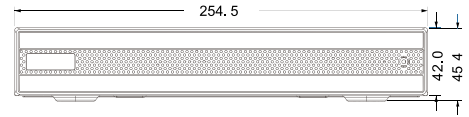

RoHS **CE** **FC**

桃園總公司：桃園市八德區長興路673號 | 電話：03-3653121
台中分公司：台中市南屯區豐順街135號 | 電話：04-23830578
高雄分公司：高雄市左營區富國路185號18樓-2 | 電話：07-5567135
網站：www.hisharp.com.tw | 信箱：sales@hisharp.com.tw

HS-NK431F

系統	
壓縮模式	H.265S / H.265+ / H.265 / H.264
操作系統	Embedded Linux
影像	
IP 影像輸入	4 CH
錄影解析度	6MP / 5MP / 4MP / 3MP / 1080P / 1280 x 1024 / 960P / 720P / 960H / D1 / CIF
IP 影像輸出	HDMI x 1 : 1920 x 1080 / 1280 x 1024 / 1024 x 768 VGA x 1 : 1920 x 1080 / 1280 x 1024 / 1024 x 768
音訊	
聲音輸入	4 CH IPC 聲音輸入
雙向語音	-
本地輸出	-
音頻格式	G.711 A / U
錄影	
錄影碼流	雙碼流 / 單碼流
錄影模式	手動錄影 / 警報錄影 / 移動錄影 / 智能事件錄影
回放	
最大同時回放頻道	4 CH
搜尋	時間切片 / 時間 / 事件 / 標籤搜尋 / 智慧搜尋
智能搜尋	重點標示：特定事件紀錄 不同顏色：不同事件紀錄
回放功能	播放 / 暫停 / 正向回放 / 逆向回放 / 數位放大
警報	
警報模式	手動 / 感應 / 位移 / 異常 / 智能事件
警報輸入 (IPC)	4 CH
警報輸入 (NVR)	-
警報輸出 (IPC)	4 CH
警報輸出 (NVR)	-
觸發動作	錄影 / 截圖 / 預設點 / e-mail

智能分析	
人臉頻道數	4CH
人臉比對	-
車牌辨識	支援
影像分析	人 / 車分類
其他功能	支援通過 Web Client 或手機 APP 的魚眼校正
介面裝置	
網路接口	RJ45 100 Mbps x 1
USB 介面	前面板：USB 2.0 x 1 後面板：USB 2.0 x 1
網路	
連線模式	TCP / IP, PPPoE, DHCP, DNS, DDNS, UPnP, NTP, SMTP, HTTP, HTTPS, 802.1x, SNMP, RTSP, ONVIF, etc.
上傳 / 下載頻寬	40Mbps / 40Mbps
同時上線用戶數	支援最多 10 個用戶同時監控
遠端控制	顯示 / 回放 / 備份 / 參數設定 / PTZ 操作
儲存	
SATA	1
e-SATA	-
容量	每個硬碟最高支援至 10TB
備份	
本地備份	USB 硬碟 / 行動硬碟 (有有限)
遠端備份	支援
行動監控	
系統平台	iOS / Andriod
其他	
電源	DC12V / 1.5A
消耗功率	≤ 6W (without HDD)
尺寸 (mm)	300 x 248 x 52 (W x D x H)
工作溫度	-10 ~ 50 °C
工作濕度	10% ~ 90% humidity
重量 (KG)	1.2