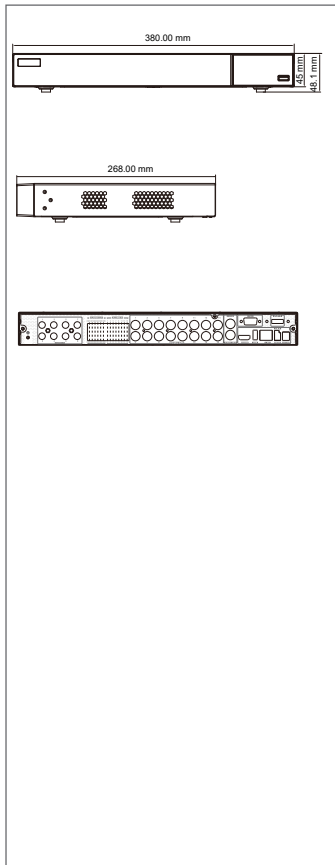

全系列 DVR 多合一錄放影機

HS-HU6321

產品特點

- 時間切片快速搜尋
- 本機快速備份
- FTP 雲端備份
- 專屬 DDNS 服務
- 手機 APP 事件推播
- NVR 異地備援
- RTSP 網路串流連線
- IP 攝影機接入
- NVMS 2.0 中央影像監控整合軟體
- HI SHARP APP 手機連線
- 支援 16CH (5MPL / 4MPL / 1080P / 1080PL / 960H / 720P / WD1 / D1) TVI/AHD/CVI 錄影
- 支援 8CH (5MP / 4MP / 1080P / 720P / WD1 / D1) 網路攝影機影像輸入
- 支援同軸線帶聲音 (TVI 模式)

產品規格

型號		HS-HU6321
輸入	AHD / TVI / CVI	16CH
	最大 IP 接入數量	16CH (8+8)
	總頻道數量	24CH
輸出	HDMI	1920x1080 / 1280x1024 / 1024x768
	VGA	1920x1080 / 1280x1024 / 1024x768
	CVBS	MAIN / SPOT
壓縮模式		H.265+ High profile H.265 High profile H.264 High profile
畫面顯示		1 / 4 / 6 / 8 / 9 / 13 / 16 / 25
最大 IP 接入等級		5MP @30 fps
每路錄影碼率 (Bit Rate)		32 Kbps~ 5 Mbps
總錄影解析度 (類比高清)	5MP	-
	5MPL	160 (PAL) / (NTSC)
	4MP	-
	4MPL	192 (PAL) / 240 (NTSC)
	1080P	192 (PAL) / 240 (NTSC)
總錄影解析度 (IP 錄影)	1080PL / 960H / 720P / WD1 / D1	400 (PAL) / 480 (NTSC)
	解析度	5MP / 4MP / 1080P / 720P / WD1 / D1
回放	張數	每路最大 25 (PAL) / 30 (NTSC)
	本地同步	16CH
	搜尋模式	時間 / 事件搜尋 / 特定時間 / 標籤搜尋
	智能搜尋	以顏色區分同時段內不同事件
方式	播放 · 暫停 · 往前快轉 · 往後快轉 · 數碼變焦等	

產品尺寸 (mm)

型號		HS-HU6321
多工系統		即時監看 / 錄影 / 回放 / 網路 / 備份
錄影畫質		最高 / 較高 / 中等 / 較低 / 最低
錄影模式		手動錄影 / 排程錄影 / 位移 / 警報錄影 / 智能事件
聲音輸入 / 輸出		8 組輸入 / 1 組輸出
警報功能	模式	手動、運動、異常、感應器、智慧事件
	警報輸入 / 輸出	16 組輸入 / 4 組輸出
AI 智慧功能	智慧位移偵測	16 組
	周界防護	1 組
介面裝置	SATA	SATA x 2 (單顆 16TB)
	E-SATA	E-SATA x 1
	USB	前面板：USB 2.0 × 1 後面板：USB 3.0 × 1
	網路接口	RJ45 10 / 100 / 1000 M Base-T x1
序列介面	RS485 x 1	
PTZ 控制		PELCO-P, PELCO-D, CoC (UTC)
行動監控		iOS / Android
網路遠端備份		支援
網路	瀏覽方式	遠端軟體 CMS / APP / 瀏覽器
	連線模式	TCP / IP, IPv4, IPv6, PPPoE, DHCP, DNS, DDNS, UPnP, HTTP, HTTPS, 802.1x, FTP, RTP, RTSP, RTCP, NTP, SMTP, UDP, Websocket, SNMP, IGM
	遠端控制	顯示 / 回收 / 備份 / 參數設定 / PTZ 操作
	同時上線用戶數	支援最多 10 用戶同時監控
	輸入頻寬	32 Mbps
	輸出頻寬	96 Mbps
電源		DC12V / 4A
消耗功率		≤ 15W (Without HDD)
工作環境		-10° C ~ 50° C (14° F ~ 122° F) ; 10%~ 90%(濕度)
尺寸 (mm)		380 x 268 x 48.1 (寬 x 深 x 高)