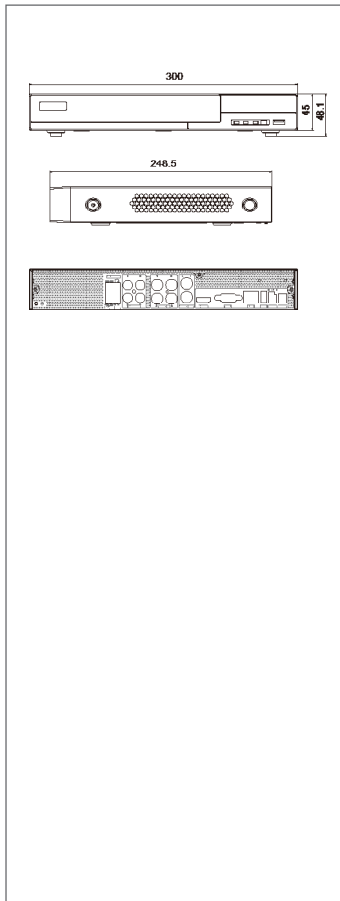

全系列 DVR 多合一錄放影機

HS-HU4311

產品特點

- 時間切片快速搜尋
- 本機快速備份
- FTP 雲端備份
- 專屬 DDNS 服務
- 手機 APP 事件推播
- NVR 異地備援
- RTSP 網路串流連線
- IP 攝影機接入
- NVMS 2.0 中央影像監控整合軟體
- HI SHARP APP 手機連線
- 支援 4CH (5MPL / 4MPL / 1080P / 1080PL / 960H / 720P / WD1 / D1) TVI / AHD / CVI 錄影
- 支援 2CH (5MP / 4MP / 1080P / 720P / WD1 / D1) 網路攝影機影像輸入
- 支援同軸線帶聲音 (TVI 模式)

產品規格

產品尺寸 (mm)

型號		HS-HU4311	型號		HS-HU4311	
輸入	AHD / TVI / CVI	4CH	多工系統	即時監看 / 錄影 / 回放 / 網路 / 備份		
	最大 IP 接入數量	6CH (4+2)	錄影畫質	最高 / 較高 / 中等 / 較低 / 最低		
	總頻道數量	6CH	錄影模式	手動錄影 / 排程錄影 / 位移 / 警報錄影 / 智能事件		
輸出	HDMI	1920 x 1080 / 1280 x 1024 / 1024 x 768	聲音輸入 / 輸出		4 組輸入 / 1 組輸出	
	VGA	1920 x 1080 / 1280 x 1024 / 1024 x 768	警報功能	模式	手動、運動、異常、感應器、智慧事件	
	CVBS	MAIN / SPOT		警報輸入 / 輸出	4 組輸入 / 1 組輸出	
壓縮模式		H.265+ High profile H.265 High profile H.264 High profile	AI 智慧功能	智慧位移偵測	4 組	
畫面顯示		1 / 4 / 6 / 9		周界防護	1 組	
最大 IP 接入等級		5MP @30 fps	介面裝置	SATA	SATA x 1 (單顆 16TB)	
每路錄影碼率 (Bit Rate)		32 Kbps~ 4 Mbps		E-SATA	-	
總錄影解析度 (類比高清)	5MP	-		USB	前面板: USB 2.0 x 1 後面板: USB 2.0 x 1	
	5MPL	40 (PAL) / (NTSC)		網路接口	RJ45 10 / 100M Base-T x1	
	4MP	-	序列介面	RS485 x 1		
	4MPL	48 (PAL) / 60 (NTSC)	PTZ 控制	PELCO-P, PELCO-D, CoC (UTC)		
	1080P	48 (PAL) / 60 (NTSC)	行動監控	iOS / Android		
	1080PL / 960H / 720P / WD1 / D1	100 (PAL) / 120 (NTSC)	網路遠端備份	支援		
總錄影解析度 (IP 錄影)	解析度	5MP / 4MP / 1080P / 720P / WD1 / D1	網路	瀏覽方式	遠端軟體 CMS / APP / 瀏覽器	
	張數	每路最大 25 (PAL) / 30 (NTSC)		連線模式	TCP / IP, IPv4, IPv6, PPPoE, DHCP, DNS, DDNS, UPnP, HTTP, HTTPS, 802.1x, FTP, RTP, RTSP, RTCP, NTP, SMTP, UDP, Websocket, SNMP, IGM	
回放	本地同步	4CH		遠端控制	顯示 / 回收 / 備份 / 參數設定 / PTZ 操作	
	搜尋模式	時間 / 事件搜尋 / 特定時間 / 標籤搜尋		同時上線用戶數	支援最多 5 用戶同時監控	
	智能搜尋	以顏色區分同時段內不同事件	輸入頻寬	16 Mbps		
	方式	播放 · 暫停 · 往前快轉 · 往後快轉 · 數碼變焦等	輸出頻寬	40 Mbps		
電源		DC12V / 1.5A	消耗功率		≤ 10W (Without HDD)	
工作環境		-10° C ~ 50° C (14° F ~ 122° F); 10%~ 90%(濕度)	尺寸 (mm)		300 x 248.5 x 48.1 (寬 x 深 x 高)	