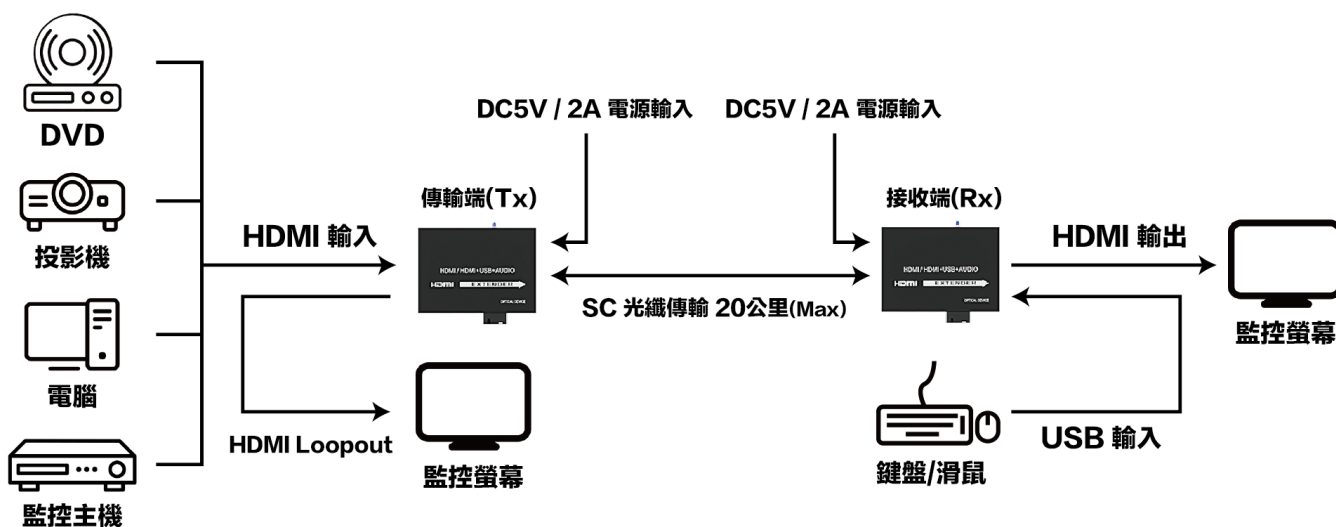

FS-HD101-USB

HDMI KVM 光纖傳輸器

產品特點

- 可將一路 HDMI 訊號透過光纖線延長傳輸，並可同時控制遠端設備的鍵盤及滑鼠
- 分辨率最高支持 1080P @60Hz
- 支持 SC 單模單纖光纖傳輸
- 傳輸距離最遠可達 20 公里，傳輸端另帶有一路 HDMI 影像還出，可即時查看輸入狀態
- 具有 LED 指示燈，可快速識別設備狀態
- 兼容多種系統、即插即用，無需安裝額外的軟體

連接示意圖

產品規格

產品型號	FS-HD101-USB
分辨率	1920*1080P @60 Hz
光纖接口	單模 SC (光纖尺寸 : 9/125μ m)
波長	1310、1550 nm
傳輸距離	20 公里
傳輸功率	≥ 9.5 dBm
光纖接收靈敏度	≥ -30 dBm
電源輸入	DC5V / 2A
工作溫度	-20°C - 70°C
尺寸	125 x 103 x 27 mm
實物淨重	269 g x 2