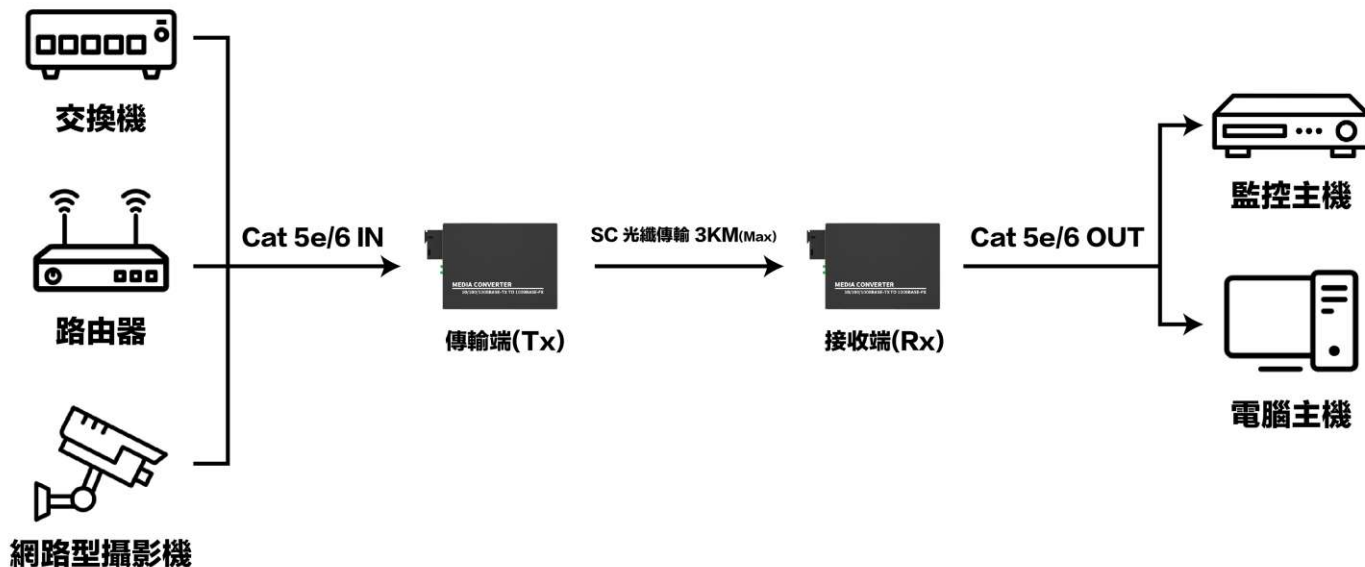

FS101-1000S

10/100/1000 Mbps 網路光電轉換器

產品特點

- 支持 10 Base-T、100 Base-TX 或 1000 Base-T，自動適應與 1000 Base-SX/LX 間相互轉換
- 單模單纖傳輸，最遠傳輸距離可達 3KM
- 支持全雙工和半雙工傳輸模式，能自動協商
- 支持雙絞線口自動交叉，方便系統調適安裝
- 採用低功耗芯片，發熱量低、無須散熱設施
- 可裝置在 19 吋標準機架收容箱上(可收容 14 台光電轉換器)

單模單纖款

連接示意圖

產品規格

產品型號	FS101-1000S
產品名稱	10/100/1000 Mbps 網路光電轉換器
光纖接口	RJ45 埠：連接 STP/UTP ；光纖埠：單模 SC (光纖尺寸: 9/125 μ m)
波長	1310、1550 nm
傳輸距離	3 KM
傳輸模式	全雙工：流量控制 / 半雙工：反壓力方式
電源輸入	DC 5V/2A
工作溫度範圍	-10°C ~ +55°C
實物淨重	119 g x2
尺寸	95 x 70 x 27 mm