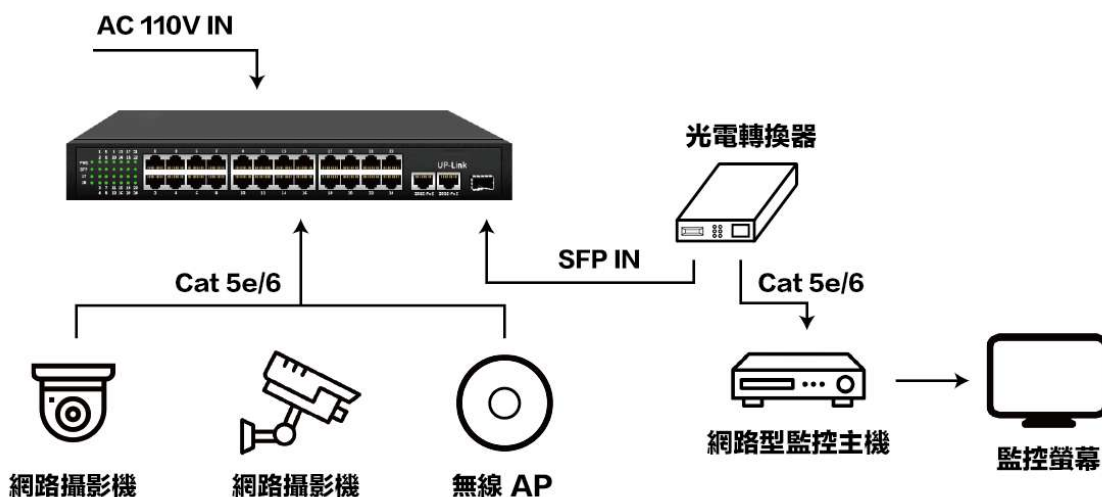

HBS-24GE-2GE-1SFP

24 埠 GE PoE 網路交換機

產品特點

- 符合 IEEE 802.3 af/at 標準
- PoE 總功率高達 320W，單埠 PoE 功率高達 30W
- 自動檢測電源設備，不會燒壞非標準 PoE 設備或一般 PoE 交換機
- 供電距離可達 100 米
- 支援 IEEE 802.3x 全雙工流控制和半雙工流控制
- 線速轉發，智慧識別
- 支援數據交換的儲存和轉發
- 支援 VLAN 功能，1-24 埠可以相互隔離
- 支援 CCTV 功能，用戶可根據應用環境不同或關閉，提升安全
- 面板指示燈監試工作狀態及幫助故障分析

連接示意圖

產品規格

產品型號	HBS-24GE-2GE-1SFP
總埠數	24 x PoE 埠 / 10/100/1000 Mbps + 2 x RJ45 埠 / 10/100/1000 Mbps + 1 SFP 埠 / 10/100/1000 Mbps
PoE 網路標準	IEEE 802.3、IEEE 802.3u、802.3x、802.3af/at
PoE 供電	1~24 埠
PoE 功率	單埠：30W；總埠：320W
RJ45 PoE 電源	正極 1/2；負極 3/6
傳輸方式	儲存轉發
交換容量	54G
MAC 位址	8K，自動學習，自動更新
輸入電壓	AC 110V，50/60Hz
尺寸	305 x 220 x 45mm