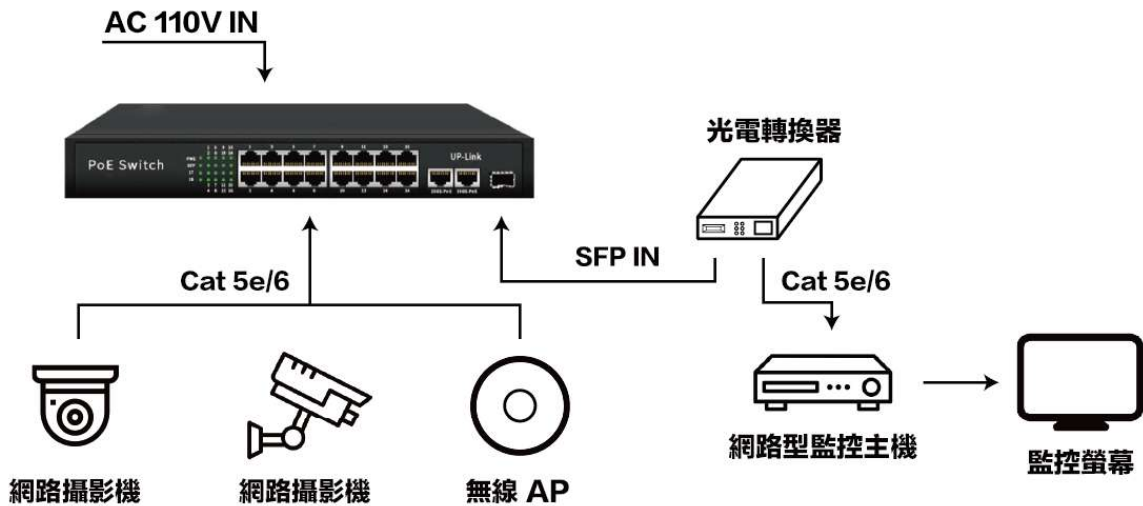

HBS-16GE-2GE-1SFP

16埠 GE PoE 網路交換機

產品特點

- 符合 IEEE 802.3 af/at 標準
- PoE 總功率高達 250W，單埠 PoE 功率高達 30W
- 自動檢測電源設備，不會燒壞非標準 PoE 設備或一般 PoE 交換機
- 供電距離可達 100 米
- 支援 IEEE 802.3x 全雙工流控制和半雙工流控制
- 線速轉發，智慧識別
- 支援數據交換的儲存和轉發
- 支援 VLAN 功能，1-16 埠可以相互隔離
- 支援 CCTV 功能，用戶可根據應用環境不同或關閉，提升安全
- 面板指示燈監試工作狀態及幫助故障分析

連接示意圖

產品規格

產品型號	HBS-16GE-2GE-1SFP
總埠數	16 x PoE 埠 / 10/100/1000 Mbps + 2 x RJ45 埠 / 10/100/1000 Mbps + 1 SFP 埠 / 10/100/1000 Mbps
PoE 網路標準	IEEE 802.3、IEEE 802.3u、802.3x、802.3af/at
PoE 供電	1~16 埠
PoE 功率	單埠：30W；總埠：250W
RJ45 PoE 電源	正極 1/2；負極 3/6
傳輸方式	儲存轉發
交換容量	38G
MAC 位址	2K，自動學習，自動更新
輸入電壓	AC 110V，50/60Hz
尺寸	305 x 220 x 45mm