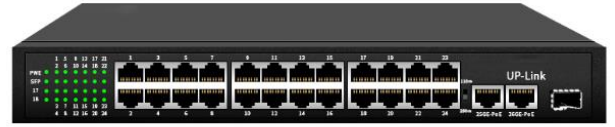

HBS-24FE-2GE-1SFP

24 埠 FE PoE 網路交換機

產品特點

- 符合 IEEE 802.3 af/at 標準
- PoE 總功率高達 320W，單埠 PoE 功率高達 30W
- 自動檢測電源設備，不會燒壞非標準 PoE 設備或一般 PoE 交換機
- 供電距離可達 250 米
- 支援 IEEE 802.3x 全雙工流控制和半雙工流控制
- 線速轉發，智慧識別
- 支援數據交換的儲存和轉發
- 支援 VLAN 功能，1-24 埠可以相互隔離
- 支援 CCTV 功能，用戶可根據應用環境不同或關閉，提升安全
- 面板指示燈監試工作狀態及幫助故障分析

連接示意圖

產品規格

產品型號	HBS-24FE-2GE-1SFP
總埠數	24 x PoE 埠 : 10/100 Mbps + 2 x RJ45 埠 : 10/100/1000 Mbps + 1 x SFP 埠 : 10/100/1000 Mbps
PoE 網路標準	IEEE 802.3、IEEE 802.3u、802.3x、802.3af/at
PoE 供電	1~24 埠
PoE 功率	單埠 : 30W; 總埠 : 320W
RJ45 PoE 電源	正極 1/2; 負極 3/6
傳輸方式	儲存轉發
交換容量	10.8G
MAC 位址	8K, 自動學習, 自動更新
輸入電壓	AC 110V, 50/60Hz
尺寸	305 x 180 x 45mm