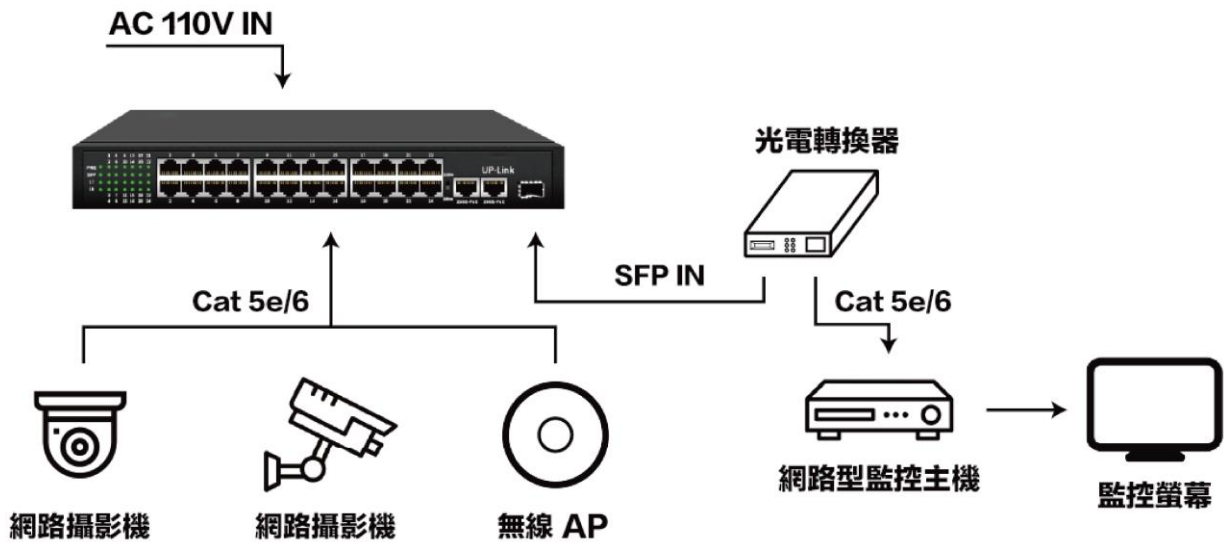

HBS-24FE-2GE-1SFP

24 埠 FE PoE 網路交換機

產品特點

- 符合 IEEE 802.3 af/at 標準
- PoE 總功率高達 320W，單埠 PoE 功率高達 30W
- 自動檢測電源設備，不會燒壞非標準 PoE 設備或一般 PoE 交換機
- 供電距離可達 250 米
- 支援 IEEE 802.3x 全雙工流控制和半雙工流控制
- 線速轉發，智慧識別
- 支援數據交換的儲存和轉發
- 支援 VLAN 功能，1-24 埠可以相互隔離
- 支援 CCTV 功能，用戶可根據應用環境不同或關閉，提升安全
- 面板指示燈監試工作狀態及幫助故障分析

連接示意圖

產品規格

產品型號	HBS-24FE-2GE-1SFP
總埠數	24 x PoE 埠 : 10/100 Mbps + 2 x RJ45 埠 : 10/100/1000 Mbps + 1 x SFP 埠 : 10/100/1000 Mbps
PoE 網路標準	IEEE 802.3、IEEE 802.3u、802.3x、802.3af/at
PoE 供電	1~24 埠
PoE 功率	單埠 : 30W; 總埠 : 320W
RJ45 PoE 電源	正極 1/2; 負極 3/6
傳輸方式	儲存轉發
交換容量	10.8G
MAC 位址	8K, 自動學習, 自動更新
輸入電壓	AC 110V, 50/60Hz
尺寸	305 x 180 x 45mm