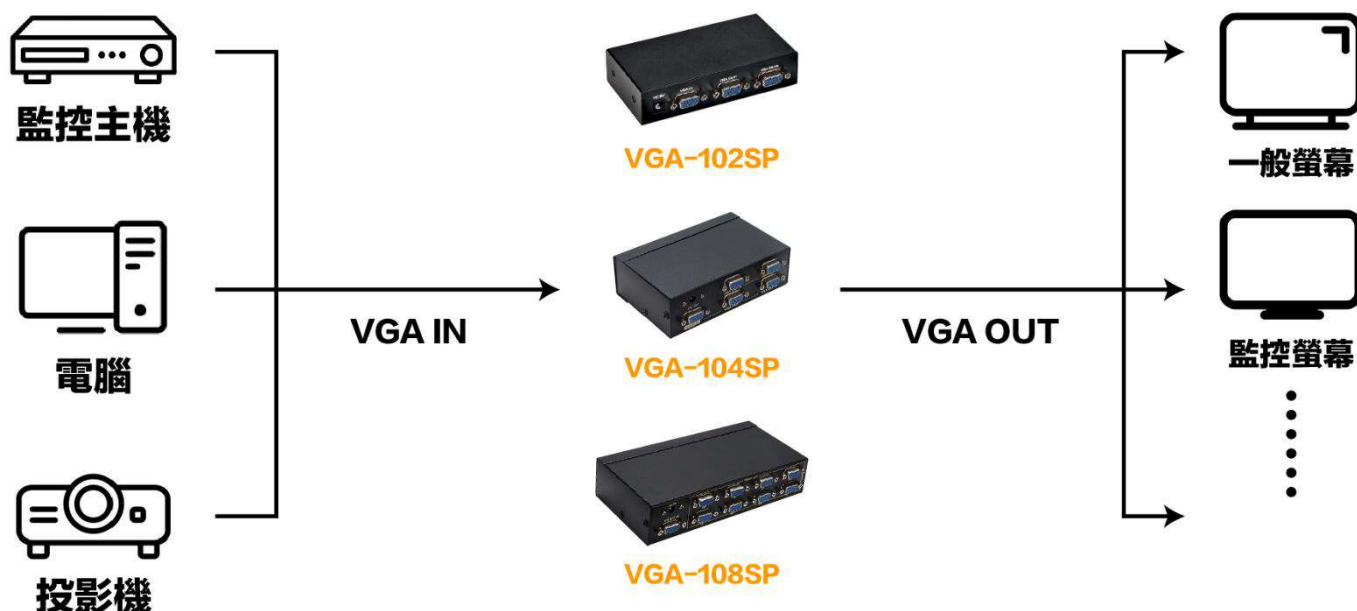

# VGA-108SP

## VGA 一進八出影像分配器

### 產品特點

- 可將一組 VGA 訊號轉成八組 VGA 訊號同時輸出
- 分辨率最高支持 1920 x 1440 60Hz 向下相容
- 採用純硬體分配技術，即插即用、免設定
- 採用全金屬噴砂極陽氧化，有良好的散熱效果
- 機身採用合金工藝，能更全面阻擋外界電磁干擾，提高影像效果

### 產品規格

產品型號	<b>VGA-108SP</b>
產品名稱	VGA 一進八出 分配器
分辨率	1920*1440 60Hz
輸入接口	VGA *1
輸出接口	VGA *8
外殼	全金屬合金外殼
芯片	廣播級分配芯片
輸入電源	DC 9V
尺寸	182 x 92 x 40 mm
重量	516 g