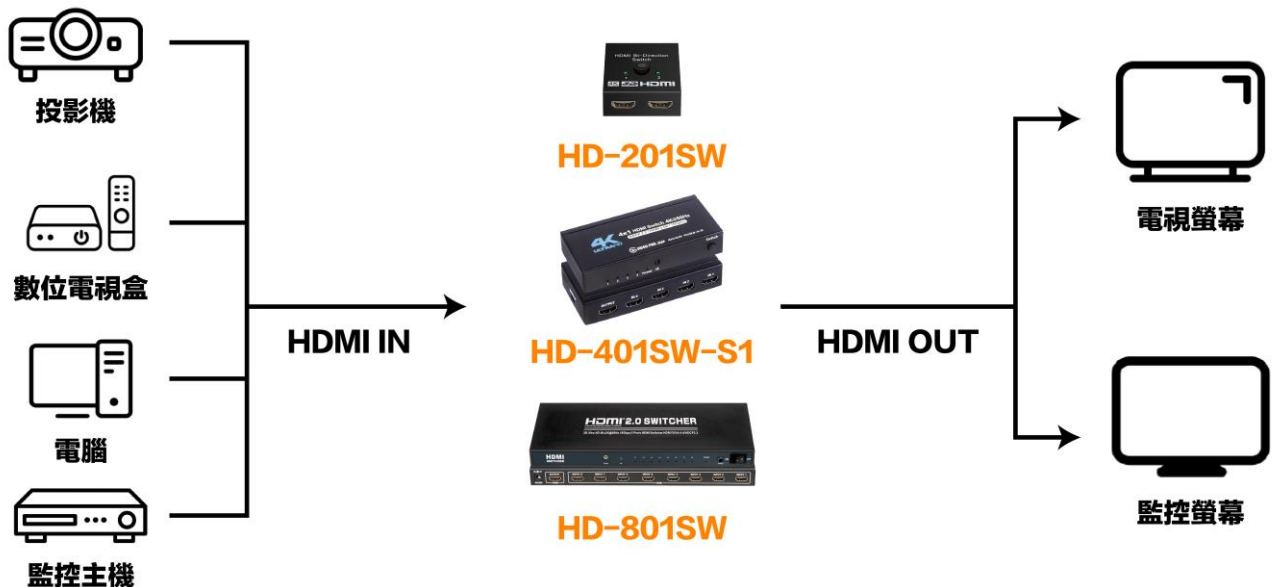

HD-201SW

4K HDMI 二進一出影像切換器

產品特點

- 可將二路 HDMI 輸入訊號切換成一路 HDMI 輸出
- 支持 3D 影像格式
- 手動按鈕可自由切換設備，搭載雙 LED 燈狀態顯示
- 最高可支援 4K@30Hz 分辯率，色彩細膩，畫質高清
- 合金材質，抗氧化、耐磨、抗干擾，提升數據傳輸效率
- 專業于廣電播出機房、無須供電隨插即用，安裝簡便
- 支持多種設備，適用於帶 HDMI 介面的設備連接顯示器、監控主機、投影機、電視等

連接示意圖

產品規格

產品型號	HD-201SW	HD-401SW-S1	HD-801SW
HDMI 分辨率	480P/576P/720P/1080i/1080P 3D/4K		
HDMI 版本	HDMI 1.4	HDMI 2.0、HDCP 2.2	HDMI 2.0、HDCP 2.2
支持音頻格式	DTS-HD/Dolby-trueHD/DTS/Dolby-AC3		
輸入/輸出線纜長度	≤15 米 HDMI 標準線 / ≤25 米 HDMI 標準線		
外殼結構	鐵殼+黑色烤漆		
工作電壓/電流	免電源	MICEO USB 5V / 1A	DC5V / 2A
工作溫度	0°~+60°C		
外觀尺寸	53 x 50 x 20 mm	120 x 55 x 21 mm	276 x 110 x 25 mm
重量	67 g	152 g	800 g