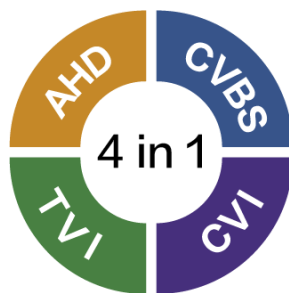

## 產品簡介

- 1080P AHD/CVI/TVI/CVBS 四合一輸出
- 採用 Sony IMX 323 高清顯示晶片
- 攝影機輸出訊號可 UTC 調整
- DC12V 輸入，超低消耗電流
- **P6-S** 新煙感型帶有隱藏式麥克風可同步收音
- 施工安裝簡易，隨接即用
- 體積輕小，易於安裝隱藏