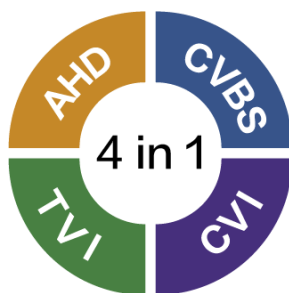

## 產品簡介

- 1080P AHD/CVI/TVI/CVBS 四合一輸出
- 採用 Sony IMX 323 高清顯示晶片
- 攝影機輸出訊號可 UTC 調整
- DC12V 輸入，超低消耗電流
- 內建隱藏式麥克風可同步收音(僅 P5-17R、P8)
- 施工安裝簡易，隨接即用
- 體積輕小，易於安裝隱藏