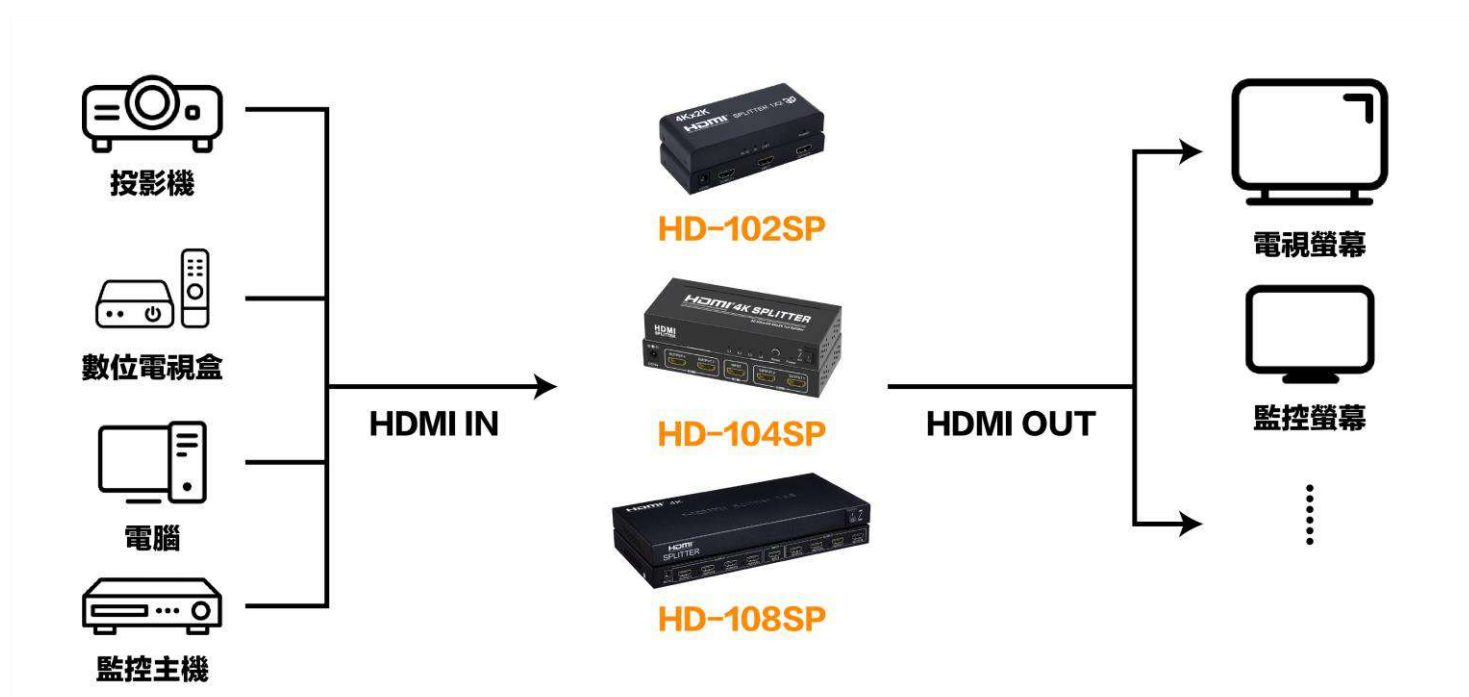

HD-108SP

4K HDMI 一進八出影像分配器

產品特點

- 最高支持 4K HDMI 接口的輸出和顯示設備
- 即插即用，操作簡單
- 採金屬外殼，散熱佳、性能穩定、使用長久
- 影像無失真、無插拔干擾、無延遲等問題

連接示意圖

產品規格

產品型號	HD-108SP
支持影像格式	8/10/12 位色深
支持音頻格式	DTS-HD/Dolby-trueHD/DTS/Dolby-AC3/DSD
最大寬頻輸出	340 MHz
最大傳輸速率	3.4 Gbps
最高分辨率	最高可支持 4K 3840 x 2160 @30Hz
電源輸入	DC 5V/2A
工作溫度	-15 to +55°C
尺寸	276 x 136 x 24 mm
重量	660 g