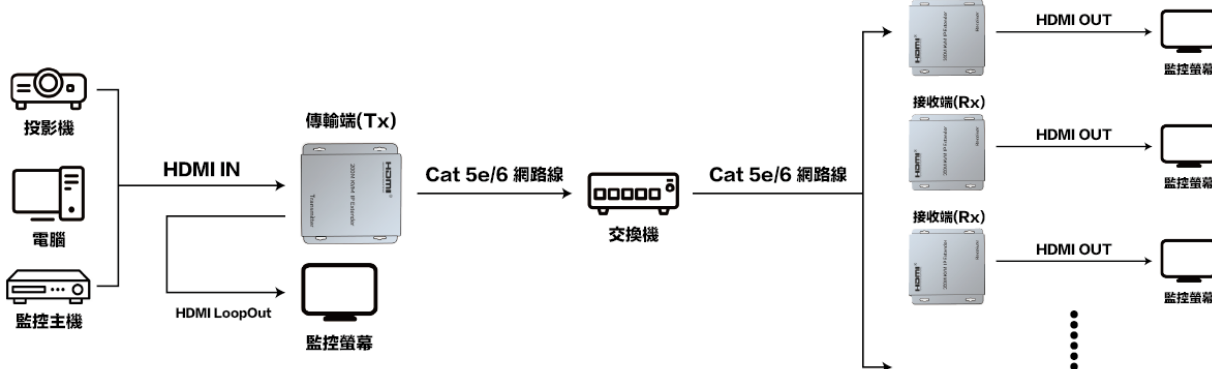

產品規格

產品型號	HD-KVM200-S1
產品名稱	HDMI 200米 KVM 網線延長器
分辨率	1920*1080P 60Hz 向下兼容
網線	CAT 5e/6
電源	DC 5V/1A
外殼	金屬外殼
工作溫度	0°C ~ +40°C
產品尺寸	106 x 93 x 28 mm
重量	237 g