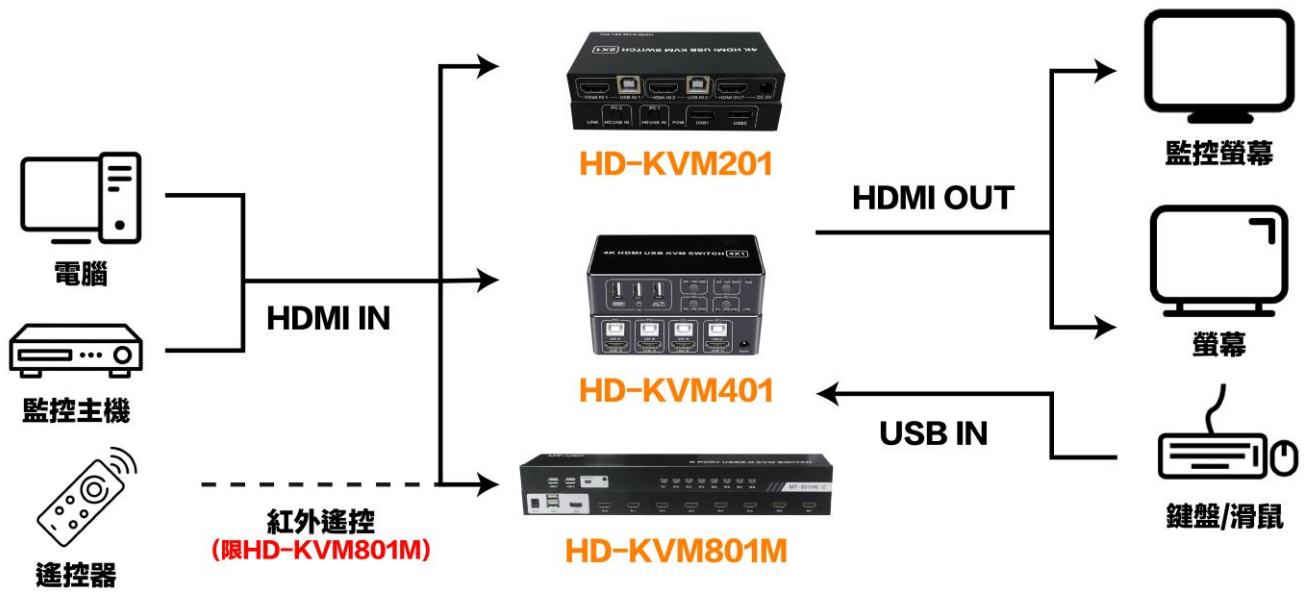

HD-KVM801M

八進一出 4K HDMI KVM USB 切換器

產品特點

- 將八台(8x1)電腦主機共用一套螢幕、鍵盤及滑鼠自由同步切換
- 高清影像無損傳輸，最高可支援 4K/30Hz
- 支持熱插拔，所有連接到 KVM 的設備都能隨時增減而無須關閉主機
- 可通過紅外遙控進行遠程控制
- 支持滑鼠無縫切換、切換主機無延時，不需重新裝載 USB 驅動

連接示意圖

產品規格

產品型號	HD-KVM801M
最大分辨率	3840 x 2160 @30Hz
輸出線長	1-3米
輸入端口	HDMI x8
輸出端口	HDMI x1 ; USB x4
HDMI 版本	HDMI 1.4b
USB 版本	USB 2.0
工作溫度	0°C~50°C
電源輸入	DC5V / 1A
尺寸	370 x 82 x 31 mm
重量	726g