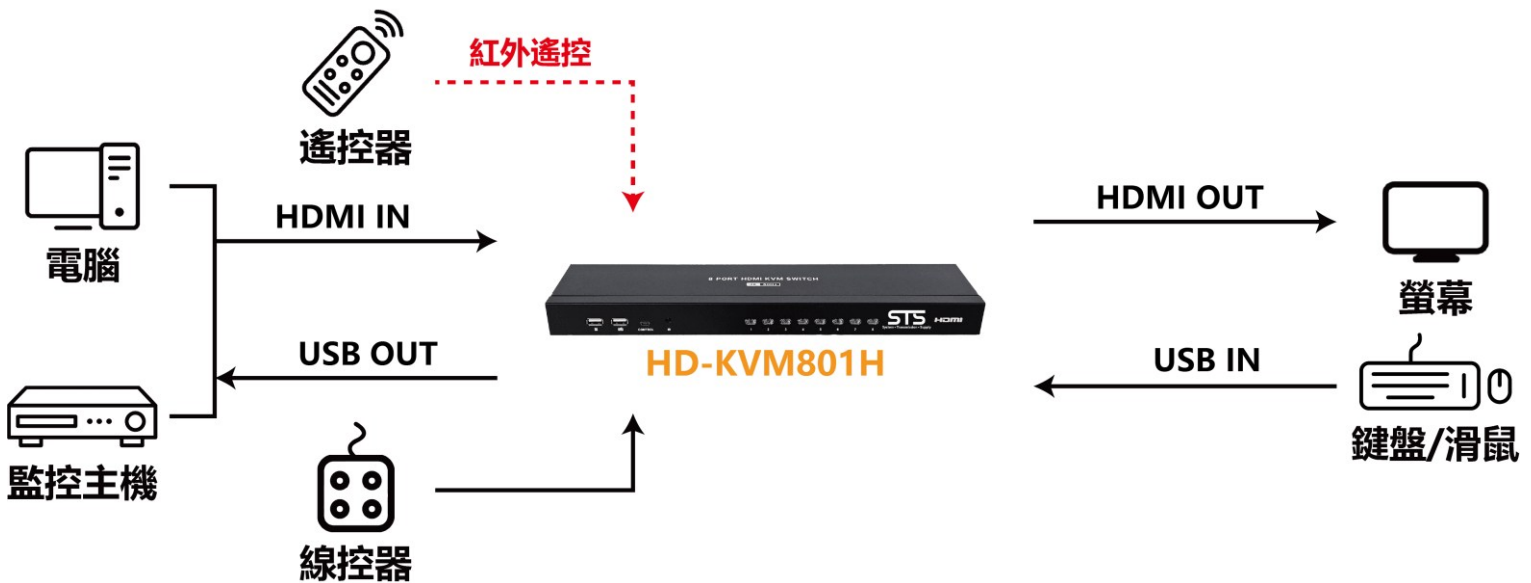

連接示意圖

產品規格

產品型號	HD-KVM801H
產品名稱	HDMI KVM 切換器 八進一出
產品接口	HDMI 接口+USB 接口
兼容系統	Windows系列、麒麟、统信、Linux、DOS、MAC...等
分辨率	最高支持 4K@60Hz (3840*2160)
電源輸入	DC12V / 2A
產品外觀	黑色鋁合金外殼
尺寸	370 x 82 x 31 mm
工作溫度	0°C~+50°C