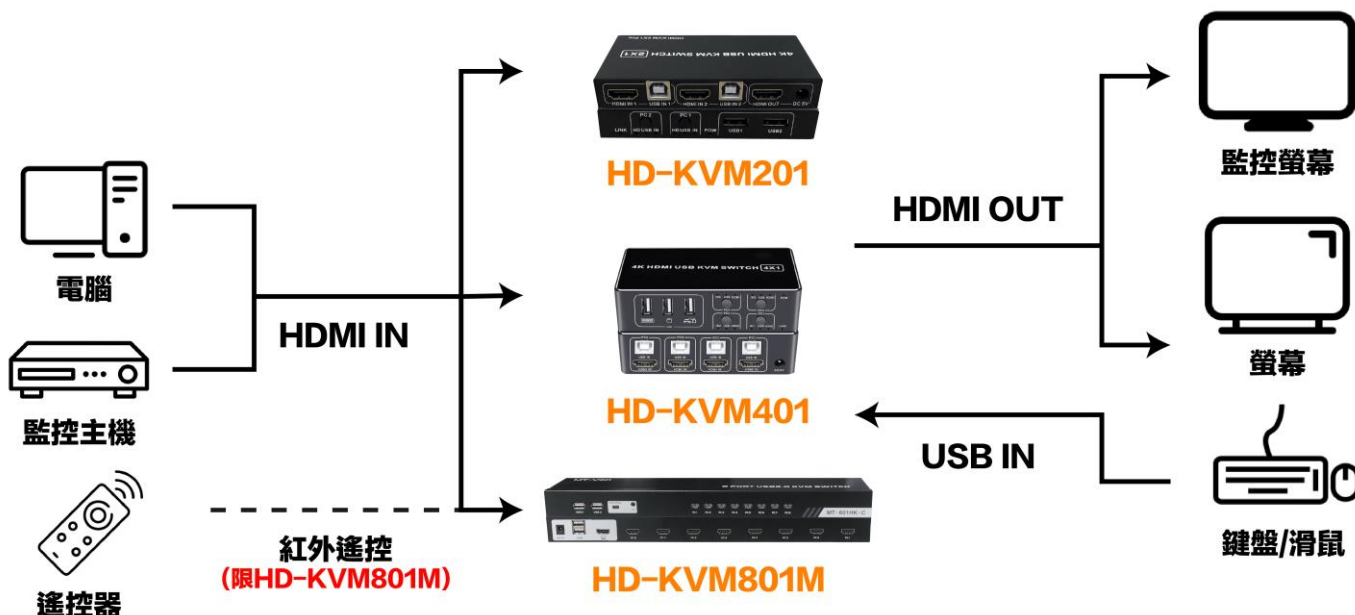

# HD-KVM401

## 四進一出 4K HDMI KVM USB 切換器

### 產品特點

- 將四台(4x1)電腦主機共用一套螢幕、鍵盤及滑鼠自由同步切換
- 高清影像可支援 4K、2K 解析度
- 支援HDMI 1.4 版，自動調配 EDID/HDC 解密，適應多種複雜環境
- 符合HDCP 1.3 版，高清數位內容保護技術
- 內建自動均衡系統，畫面流暢，清晰穩定
- 內建ESD 靜電保護電路，全方位保護系統安全
- 安裝方便，隨插即用，無須複雜設置

### 產品規格

產品型號	<b>HD-KVM401</b>
產品名稱	HDMI KVM 切換器 4 進一出
產品接口	HDMI 接口+USB 接口
像素寬頻	600 MHz，全數字
分辨率	4K*2K 30Hz
電源輸入	DC5V / 1A
產品外觀	黑色鋁合金外殼
產品規格	110 x 60 x 33 mm
工作溫度	-10°C~+55°C