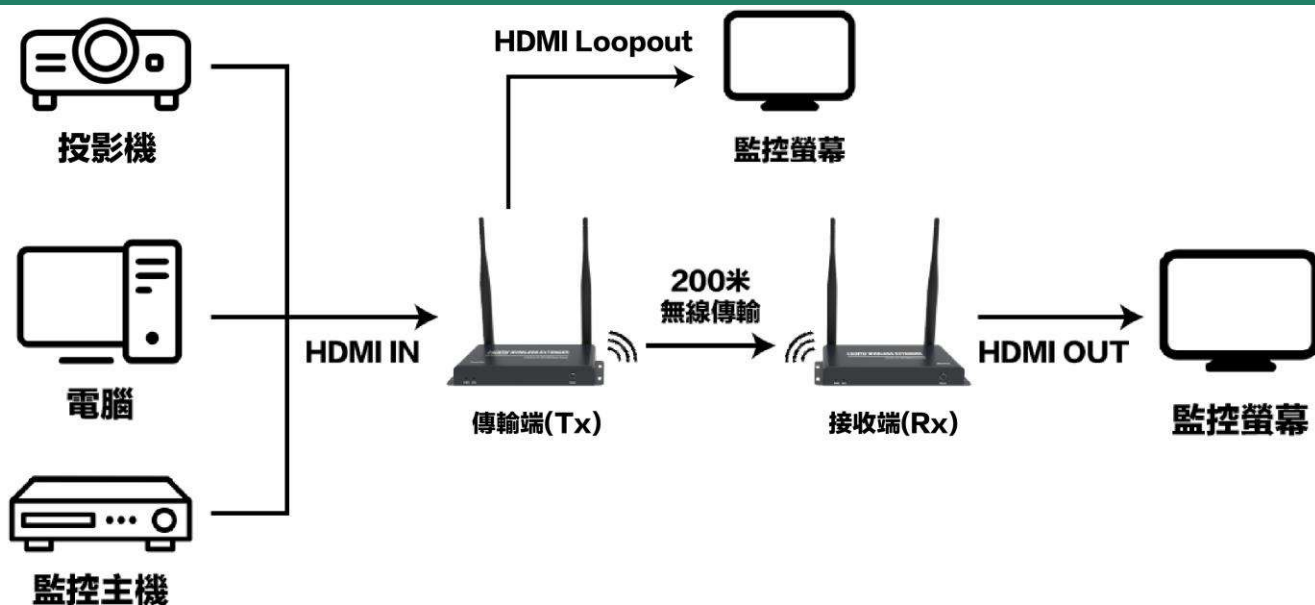

連接示意圖

產品規格

產品型號	HD-ES200W
產品名稱	HDMI 無線傳輸器 200 米
輸入/輸出端口	HDMI
分辨率	1920 x 1080P@60Hz
阻抗	100Ω
傳輸速率	6.75 Gbps
時鐘頻率	165MHz，全數字
電源輸入	DC 12V/1A
尺寸	170 x 82 x 21 mm
實物淨重	274 g x2
工作溫度範圍	-5°C ~ +70°C