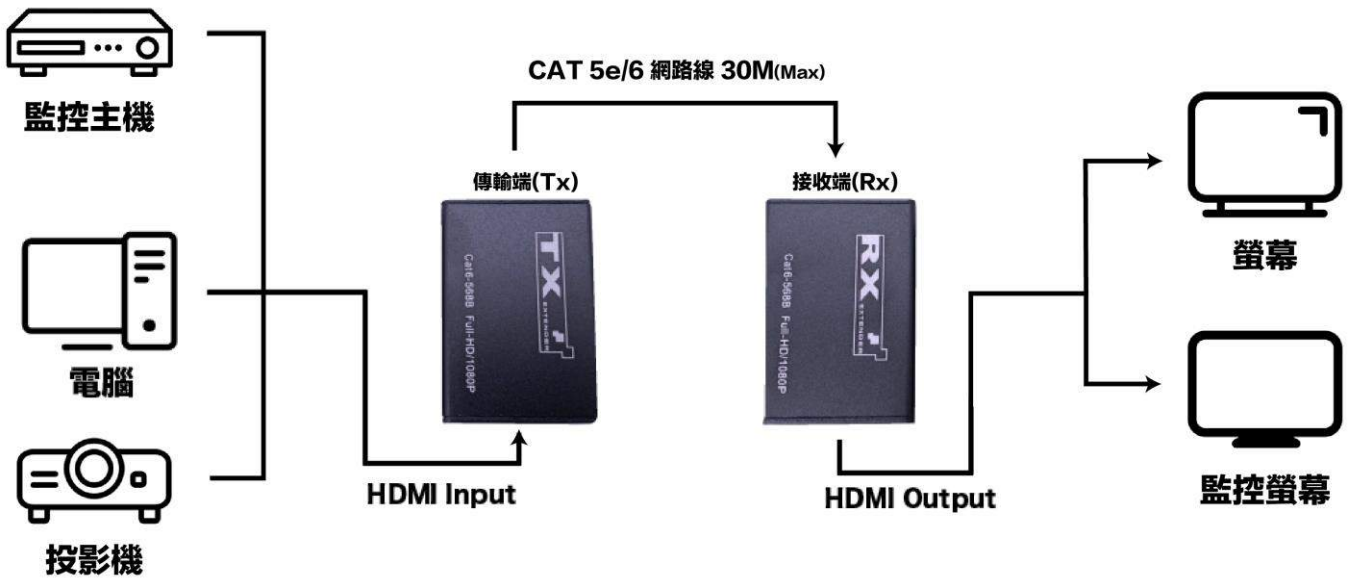

HD-ES30

HDMI 30M 無源網線延長器

產品特點

- HDMI 高清傳輸距離 30M，單網線傳輸
- 無需電源，即插即用
- 分辨率最高支持 1080P 60Hz
- 支援影像+聲音同步傳輸
- 外殼採用雙排散熱，抗干擾、防漏電、耐高溫
- 方便快捷，應用範圍廣

連接示意圖

產品規格

產品型號	HD-ES30
產品名稱	HDMI 30M 網線延長器
分辨率	1920*1080P
接口	HDMI 接口/網線接口
網線	CAT 5e/6
延長距離	30M
輸入距離	10M
輸出距離	10M
產品尺寸	60 x 42 x 21 mm