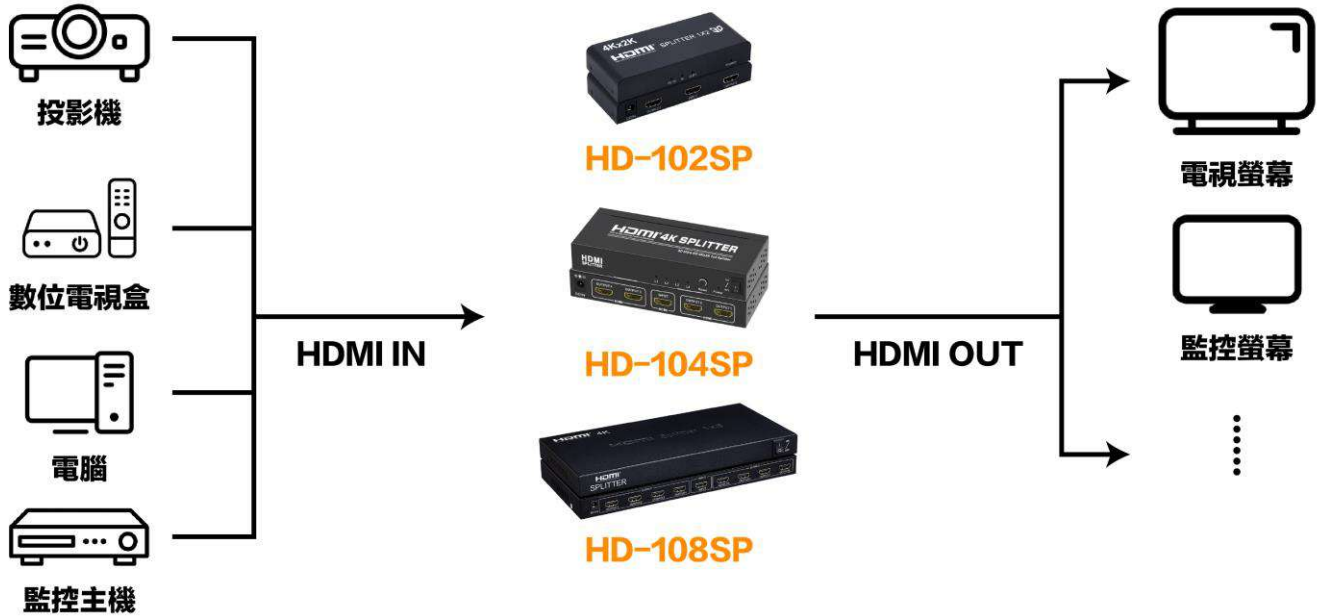

HD-102SP

4K HDMI 一進二出影像分配器

產品特點

- 可將 1 組 HDMI 輸入訊號轉換成 2 組 HDMI 訊號同時輸出
- 支持最高分辨率達 4K/30FPS
- 支持最高速率 3.4G 時 TMDS 時鐘為 340Mhz
- 支持 8/10/12 位色深
- 支持使用標準線纜時，輸入/輸出傳輸距離達 8 米

連接示意圖

產品規格

產品型號	HD-102SP
HDMI 分辨率	最高支持 4K 3840 x 2160
支持視頻格式	8/10/12 位色深
支持音頻格式	DTS-HD/Dolby-trueHD/DTS/Dolby-AC3/DSD
最大寬頻傳輸	340MHz
最大傳輸速率	3.4Gbps
輸入/輸出傳輸距離	(1080P 分辨率時)≤15 米 HDMI 標準線/ (4K 分辨率時) ≤8 米 HDMI 標準線
工作電壓/電流	DC 5V/1A
工作溫度	-10°~+60°C
重量	139 g
尺寸	128 x 53 x 23.5 mm