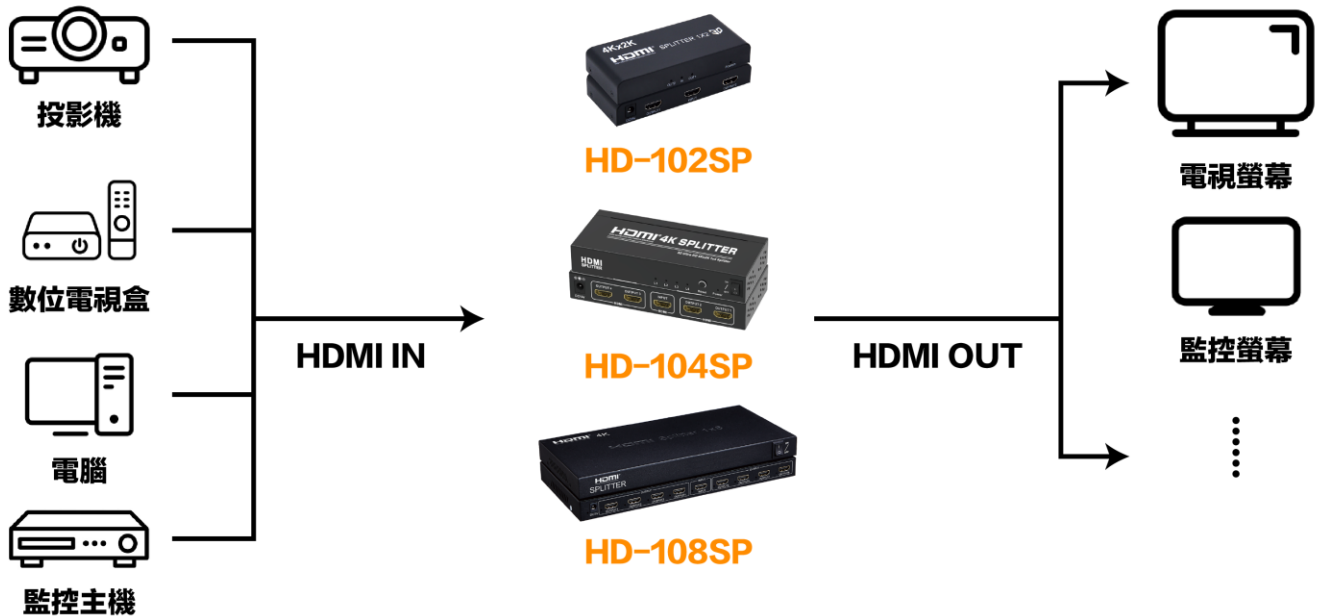

HD-102SP

4K HDMI 一進二出影像分配器

產品特點

- 可將 1 組 HDMI 輸入訊號轉換成 2 組 HDMI 訊號同時輸出
- 支持最高分辨率達 4K/30FPS
- 支持最高速率 3.4G 時 TMDS 時鐘為 340Mhz
- 支持 8/10/12 位色深
- 支持使用標準線纜時，輸入/輸出傳輸距離達 8 米

連接示意圖

產品規格

產品型號	HD-102SP
HDMI 分辨率	最高支持 4K 3840 x 2160
支持視頻格式	8/10/12 位色深
支持音頻格式	DTS-HD/Dolby-trueHD/DTS/Dolby-AC3/DSD
最大寬頻傳輸	340MHz
最大傳輸速率	3.4Gbps
輸入/輸出傳輸距離	(1080P 分辨率時)≤15 米 HDMI 標準線/ (4K 分辨率時) ≤8 米 HDMI 標準線
工作電壓/電流	DC 5V/1A
工作溫度	-10°~+60°C
重量	139 g
尺寸	138 x 53 x 23.5 mm