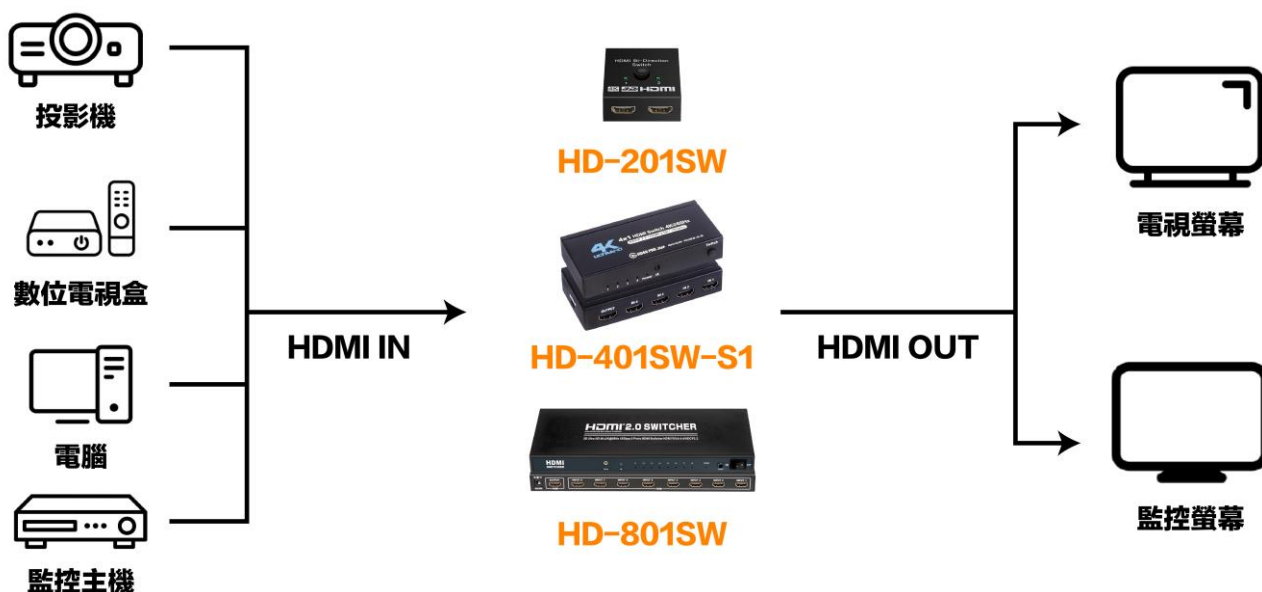

連接示意圖

產品規格

產品型號	HD-201SW	HD-401SW-S1	HD-801SW
HDMI 分辨率	480P/576P/720P/1080i/1080P 3D/4K		
HDMI 版本	HDMI 1.4	HDMI 2.0、HDCP 2.2	HDMI 2.0、HDCP 2.2
支持音頻格式	DTS-HD/Dolby-trueHD/DTS/Dolby-AC3		
輸入/輸出線纜長度	≤15 米 HDMI 標準線 / ≤25 米 HDMI 標準線		
外殼結構	鐵殼+黑色烤漆		
工作電壓/電流	免電源	MICEO USB 5V / 1A	DC5V / 2A
工作溫度	0°~+60°C		
外觀尺寸	53 x 50 x 20 mm	120 x 55 x 21 mm	276 x 110 x 25 mm
重量	67 g	152 g	800 g