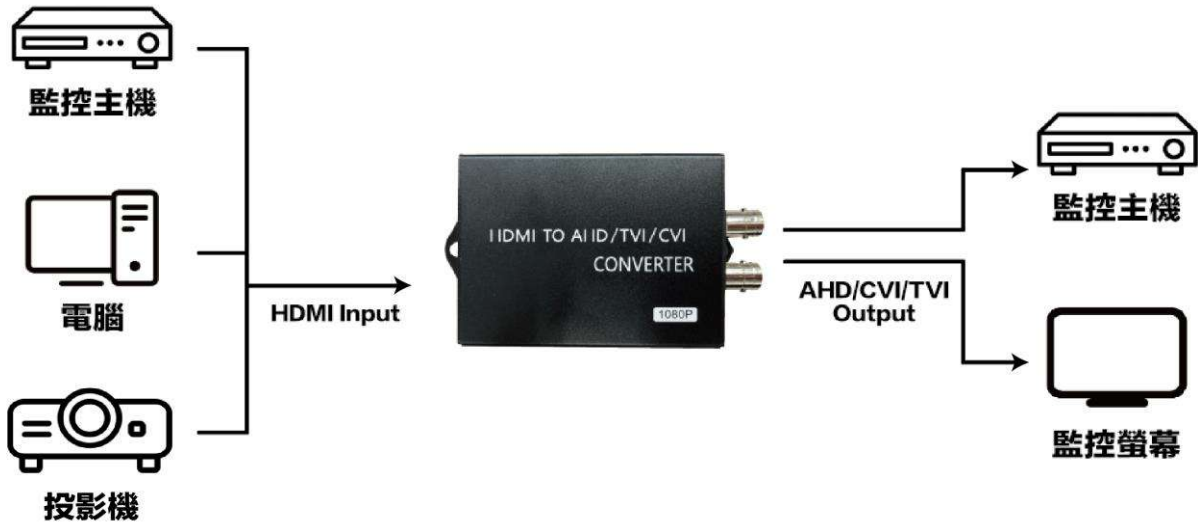

HD-H101ACT

HDMI TO AHD/CVI/TVI 轉換器

產品特點

- 提供 1 組高清訊號 HDMI 1080P 輸入
- 提供 2 組 AHD/CVI/TVI 類比高清輸出
- 按鍵可輕按調整影像輸出訊號、分辨率及幀率
S1：可循環切換三種模式 AHD/TVI/CVI
S2：可循環切換四種模式 720P 25/30FPS、1080P 25/30FPS
- AHD/CVI/TVI 輸出訊號可達 300 米不衰減
- 支持輸出影像流暢，無訊號丟失、偏移和螢幕抖動
- 適用於 HDMI 輸出設備、隨插即用，安裝簡便
- 零延遲：輸入訊號未經編碼壓縮到後端，全實時輸出

連接示意圖

產品規格

產品型號	HD-H101ACT
S1 按鍵	HDMI 轉 AHD/CVI/TVI 轉換器
V-OUT 訊號輸出	可供二路同軸訊號輸出：輸出訊號為 AHD/CVI/TVI
S2 按鍵	可循環切換四種模式：720P 25/30FPS、1080P 25/30FPS
輸入格式	HDMI1.4：最高 1080P@60Hz 分辨率
輸出電源	DC 12V/1A
LED 指示燈	紅燈：電源接入後即亮燈；綠燈：HDMI 連接後即亮燈
重量	106 g
工作溫度	-30~100°C