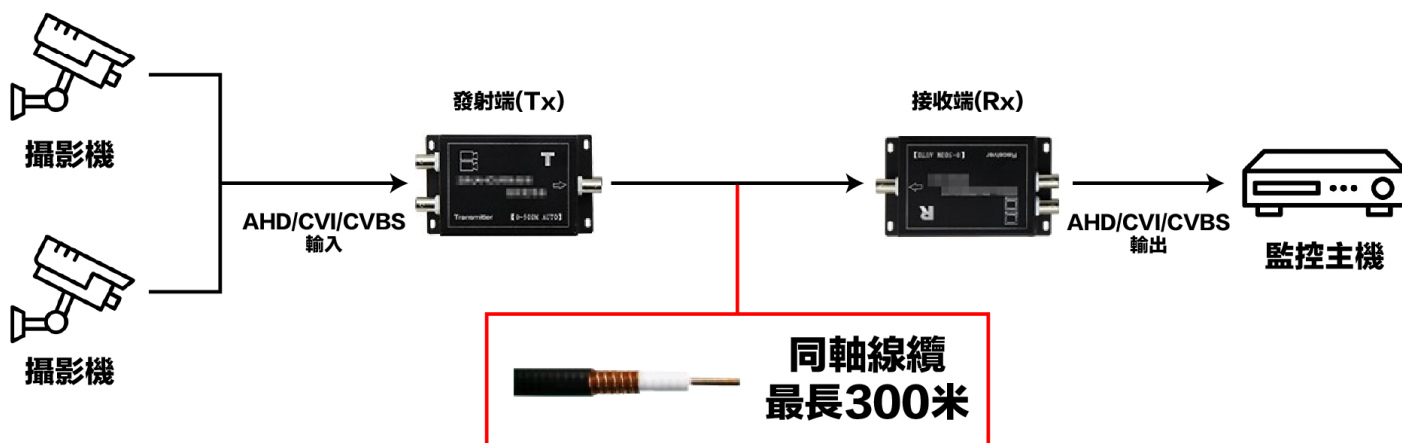

## 2 路同軸高清訊號集中器

### 產品特點

- 1080P AHD/CVI/CVBS 訊號皆適用，可混接輸入
- 2 路影像訊號同時透過一條同軸線傳輸，傳輸距離最遠可達 300 米
- 施工簡單、安裝方便、即插即用、免調整

### 連接示意圖

**\*CVI 訊號僅支援 720P/960P**

### 產品規格

產品型號	<b>HD-201</b>
產品名稱	2 路同軸高清訊號集中器
訊號傳輸	1080P AHD.CVI/CVBS
接口介面	BNC 接頭
輸入電源	DC 12V/1A
傳輸距離	0-300 米
工作溫度	-30°C-50°C
外殼材質	高品質鋁材質金屬殼
產品重量	230g/對