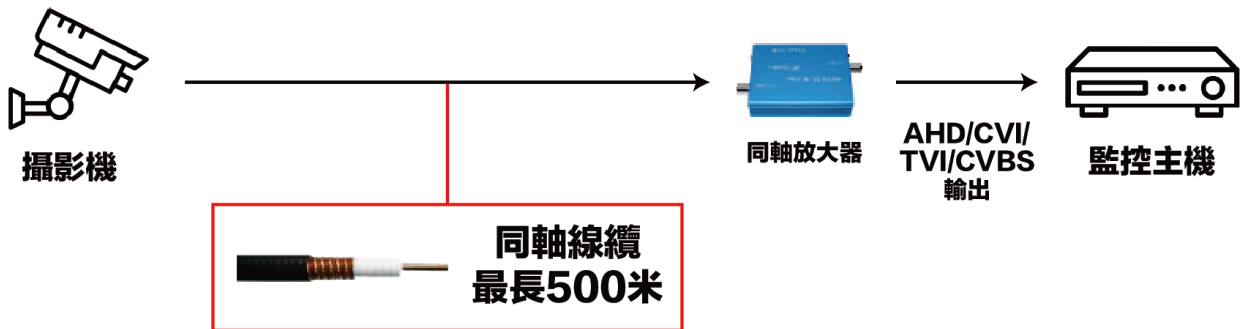

## 同軸高清訊號放大器

### 產品特點

- 1080P AHD/CVI/TVI/CVBS 訊號皆適用
- 可將同軸訊號延長放大至 500 米
- 使用方便、無須任何的操控設備、即插即用
- 用於解決圖像模糊、色彩不鮮艷與無色彩等問題

### 連接示意圖

**\*本產品安裝時需靠近主機端**

### 產品規格

產品型號	<b>HD-C101A</b>
產品名稱	同軸高清訊號放大器
像素	支持 AHD/CVI/TVI/CVBS :720/960P/1080P
傳輸距離	0-500M 自適應
接口類型	BNC 接口
電源輸入	DC/12V
產品尺寸	110*65*250 mm
產品重量	112g
工作溫度	-40°C~60°C