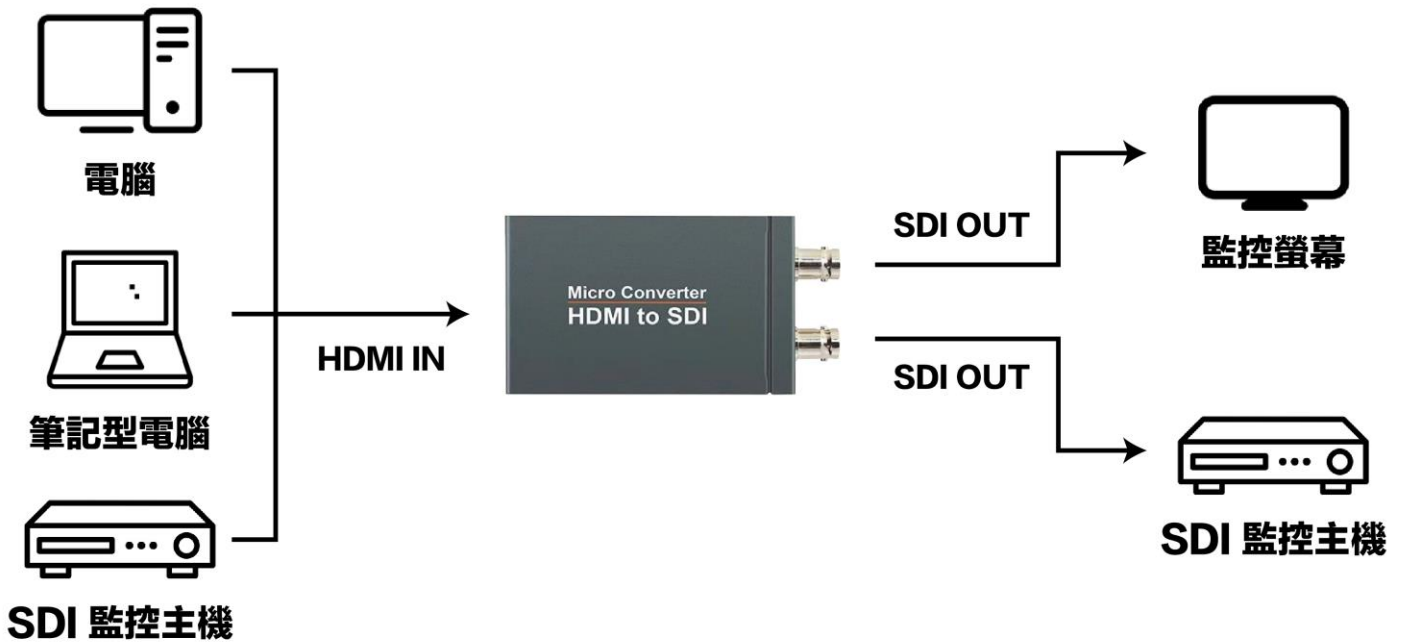

# HD-H102S

## HDMI TO SDI 影像轉換器

### 產品特點

- 可將 HDMI 高清訊號轉成 2 路 SDI 同軸訊號
- 支持 HDMI1.3 版本，向下兼容 HDMI 1.2/1.1
- 兼容多種 SDI 訊號：SD-SDI/HD-SDI/3G-SDI
- 支持 SDI 輸出距離長達 100 米 (3G-SDI)，200 米 (HD-SDI)，或 300 米 (SD-SDI)
- 穩定性強 24 小時不間斷工作

### 產品規格

產品型號	<b>HD-H102S</b>
產品名稱	HDMI 轉 SDI 影像轉換器
輸入接口	HDMI
輸出接口	BNC*2
輸入/輸出分辨率	480i, 576i, 720p@50/59, 94.60, 1080i@50/59, 94/60, 1080P@23.97/24/25/29.97/30/50/59.94/60
SDI 傳輸速率	2.970 Gbit/s and 2.970/1.001 Gbit/s
電源輸入	MICRO 5V
工作溫度	0°C-40°C